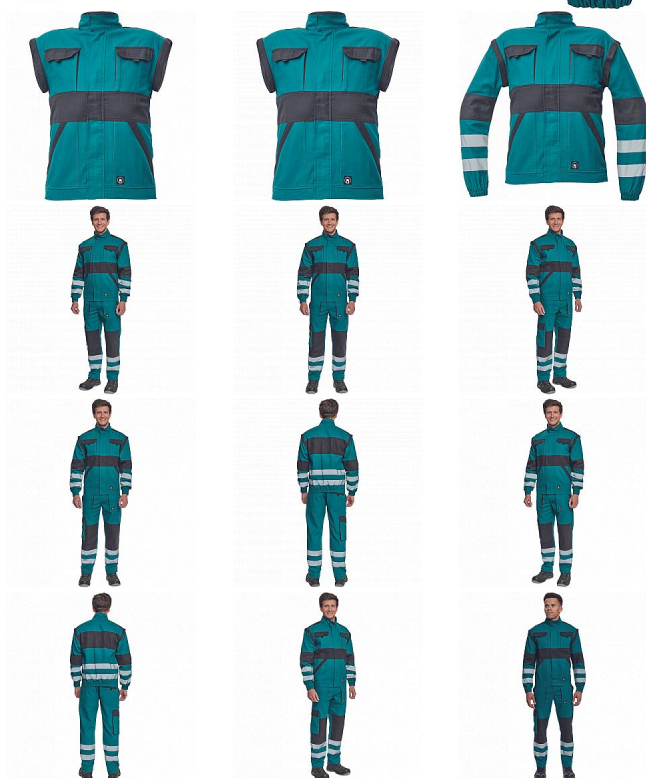

MAX NEO RFLX bunda zelená

» PRACOVNÍ ODĚVY » Montérkové bundy » Bundy montérkové » MAX NEO RFLX bunda zelená

Kód zboží 1030002606

EAN 8591806257764

Značka CERVA

Na skladě:

U dodavatele

U dodavatele:

426 KS

MAX NEO RFLX bunda zelená

» PRACOVNÍ ODĚVY » Montérkové bundy » Bundy montérkové » MAX NEO RFLX bunda zelená

Popis

- pánská pracovní bunda se zapínáním na zip krytým légou
- odepínatelné rukávy
- 2 přední kapsy
- 2 náprsní kapsy
- zesílení namáhaných míst loktů a ramen
- reflexní pruhy po odvodu rukávů a ve spodní části zad
- pružné manžety rukávů a spodní obvod v pase

Parametry

Značka	CERVA
Materiál	Svrchní materiál: 100% bavlna, 260 g/m ²
Barva	zelená
Pohlaví	Unisex

Soubory ke stažení

[TECHNICKÝ LIST - MAX NEO RFLX BUNDA.pdf \(265.9kB\)](#)