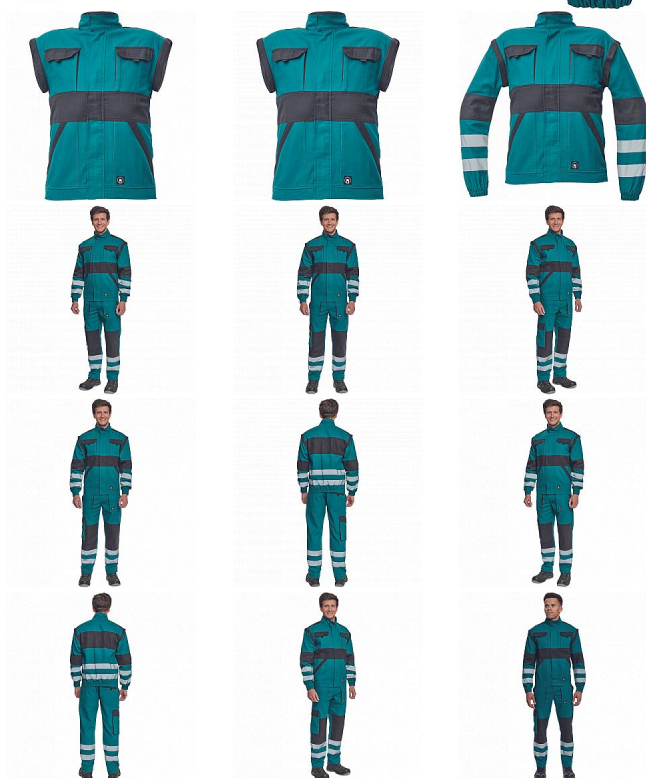

# MAX NEO RFLX bunda zelená

» PRACOVNÍ ODĚVY » Montérkové bundy » Bundy montérkové » MAX NEO RFLX bunda zelená

Kód zboží 1030002606

EAN 8591806257764

Značka CERVA

Na skladě:

U dodavatele

U dodavatele:

# MAX NEO RFLX bunda zelená

» PRACOVNÍ ODĚVY » Montérkové bundy » Bundy montérkové » MAX NEO RFLX bunda zelená

## Popis

- pánská pracovní bunda se zapínáním na zip krytým légou
- odepínatelné rukávy
- 2 přední kapsy
- 2 náprsní kapsy
- zesílení namáhaných míst loktů a ramen
- reflexní pruhy po odvodu rukávů a ve spodní části zad
- pružné manžety rukávů a spodní obvod v pase

## Parametry

Značka	CERVA
Materiál	<b>Svrchní materiál:</b> 100% bavlna, 260 g/m <sup>2</sup>
Barva	zelená
Pohlaví	Unisex