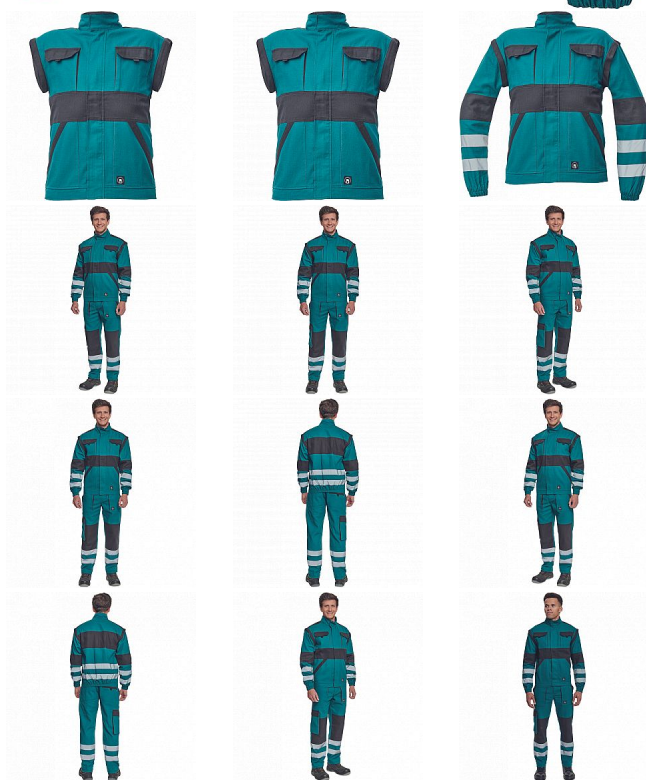

# MAX NEO RFLX bunda zelená

» PRACOVNÍ ODĚVY » Montérkové bundy » Bundy montérkové » MAX NEO RFLX bunda zelená

Kód zboží 1030002606

EAN 8591806257764

Značka CERVA

Na skladě:

U dodavatele

U dodavatele:

# MAX NEO RFLX bunda zelená

» PRACOVNÍ ODĚVY » Montérkové bundy » Bundy montérkové » MAX NEO RFLX bunda zelená

## Popis

- pánská pracovní bunda se zapínáním na zip krytým légou
- odepínatelné rukávy
- 2 přední kapsy
- 2 náprsní kapsy
- zesílení namáhaných míst loktů a ramen
- reflexní pruhy po odvodu rukávů a ve spodní části zad
- pružné manžety rukávů a spodní obvod v pase

## Parametry

Značka	CERVA
Materiál	<b>Svrchní materiál:</b> 100% bavlna, 260 g/m <sup>2</sup>
Barva	zelená
Pohlaví	Unisex