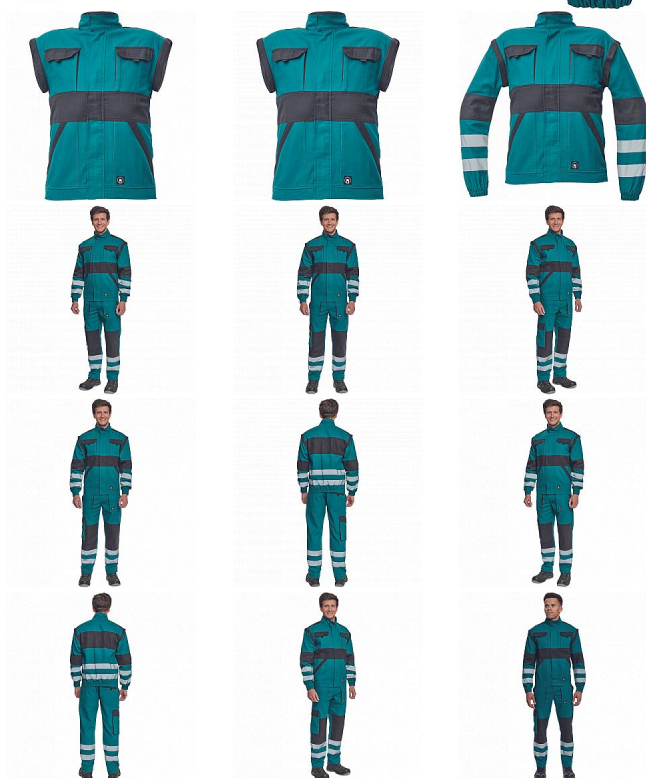

MAX NEO RFLX bunda zelená

» PRACOVNÍ ODĚVY » Montérkové bundy » Bundy montérkové » MAX NEO RFLX bunda zelená

Kód zboží 1030002606

EAN 8591806257771

Značka CERVA

Na skladě:

U dodavatele

U dodavatele:

547 KS

MAX NEO RFLX bunda zelená

» PRACOVNÍ ODĚVY » Montérkové bundy » Bundy montérkové » MAX NEO RFLX bunda zelená

Popis

- pánská pracovní bunda se zapínáním na zip krytým légou
- odepínatelné rukávy
- 2 přední kapsy
- 2 náprsní kapsy
- zesílení namáhaných míst loktů a ramen
- reflexní pruhy po odvodu rukávů a ve spodní části zad
- pružné manžety rukávů a spodní obvod v pase

Parametry

Značka	CERVA
Materiál	Svrchní materiál: 100% bavlna, 260 g/m ²
Barva	zelená
Pohlaví	Unisex

Soubory ke stažení

[TECHNICKÝ LIST - MAX NEO RFLX BUNDA.pdf \(265.9kB\)](#)