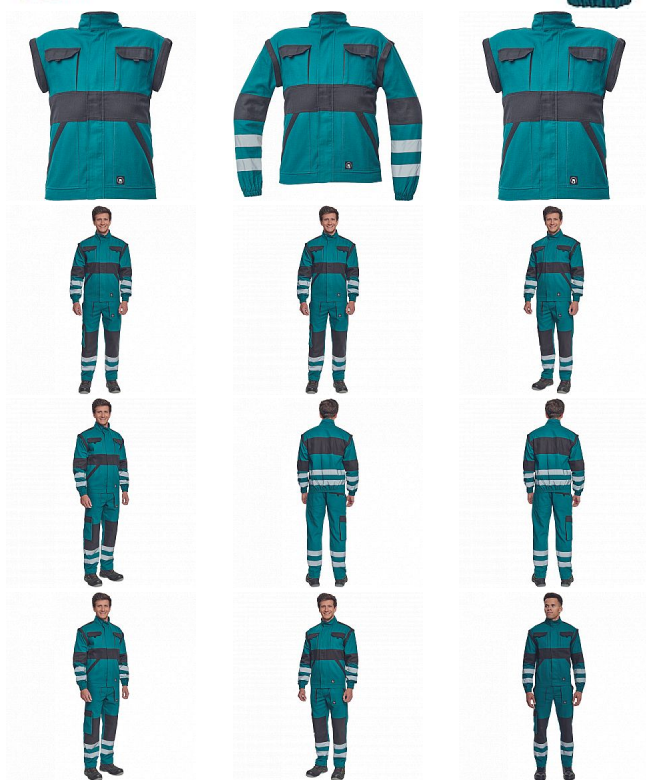

# MAX NEO RFLX bunda zelená

» PRACOVNÍ ODĚVY » Montérkové bundy » Bundy montérkové » MAX NEO RFLX bunda zelená

Kód zboží	1030002606
EAN	8591806257771
Značka	CERVA

Na skladě:	U dodavatele
U dodavatele:	570 KS

# MAX NEO RFLX bunda zelená

» PRACOVNÍ ODĚVY » Montérkové bundy » Bundy montérkové » MAX NEO RFLX bunda zelená

## Popis

- pánská pracovní bunda se zapínáním na zip krytým légou
- odepínatelné rukávy
- 2 přední kapsy
- 2 náprsní kapsy
- zesílení namáhaných míst loktů a ramen
- reflexní pruhy po odvodu rukávů a ve spodní části zad
- pružné manžety rukávů a spodní obvod v pase

## Parametry

Značka	CERVA
Materiál	<b>Svrchní materiál:</b> 100% bavlna, 260 g/m <sup>2</sup>
Barva	zelená
Pohlaví	Unisex