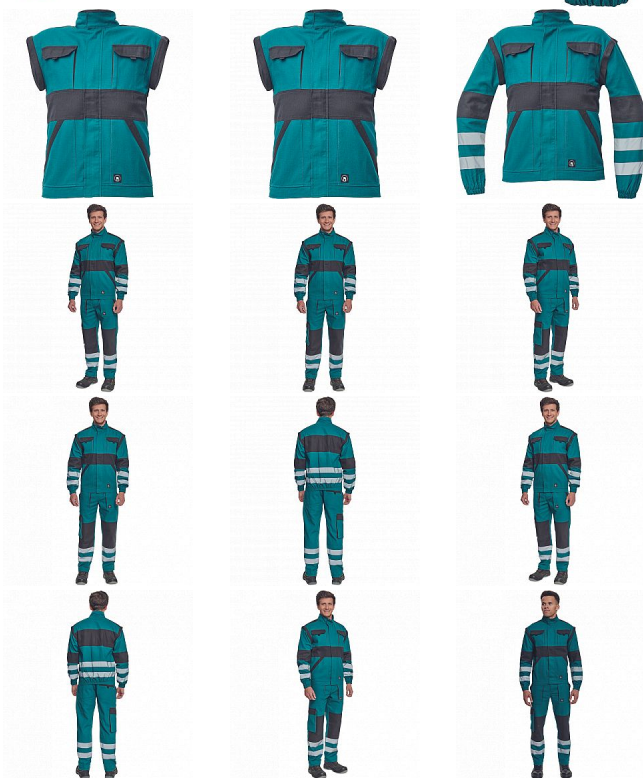

# MAX NEO RFLX bunda zelená

» PRACOVNÍ ODĚVY » Montérkové bundy » Bundy montérkové » MAX NEO RFLX bunda zelená

Kód zboží 1030002606

EAN 8591806257771

Značka CERVA

Na skladě:

U dodavatele

U dodavatele:

# MAX NEO RFLX bunda zelená

» PRACOVNÍ ODĚVY » Montérkové bundy » Bundy montérkové » MAX NEO RFLX bunda zelená

## Popis

- pánská pracovní bunda se zapínáním na zip krytým légou
- odepínatelné rukávy
- 2 přední kapsy
- 2 náprsní kapsy
- zesílení namáhaných míst loktů a ramen
- reflexní pruhy po odvodu rukávů a ve spodní části zad
- pružné manžety rukávů a spodní obvod v pase

## Parametry

Značka	CERVA
Materiál	<b>Svrchní materiál:</b> 100% bavlna, 260 g/m <sup>2</sup>
Barva	zelená
Pohlaví	Unisex