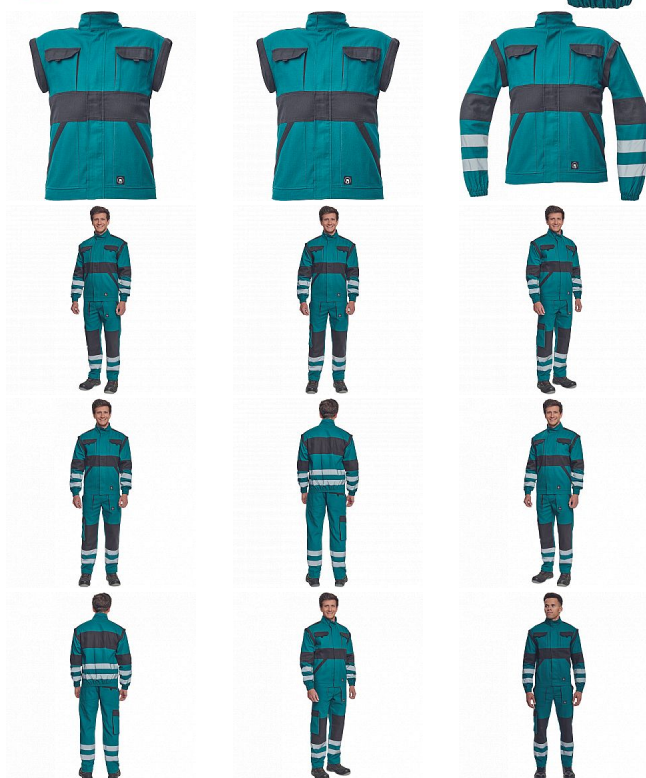

# MAX NEO RFLX bunda zelená

» PRACOVNÍ ODĚVY » Montérkové bundy » Bundy montérkové » MAX NEO RFLX bunda zelená

Kód zboží 1030002606

EAN 8591806257788

Značka CERVA

Na skladě: U dodavatele  
U dodavatele: 353 KS

# MAX NEO RFLX bunda zelená

» PRACOVNÍ ODĚVY » Montérkové bundy » Bundy montérkové » MAX NEO RFLX bunda zelená

## Popis

- pánská pracovní bunda se zapínáním na zip krytým légou
- odepínatelné rukávy
- 2 přední kapsy
- 2 náprsní kapsy
- zesílení namáhaných míst loktů a ramen
- reflexní pruhy po odvodu rukávů a ve spodní části zad
- pružné manžety rukávů a spodní obvod v pase

## Parametry

Značka	CERVA
Materiál	<b>Svrchní materiál:</b> 100% bavlna, 260 g/m <sup>2</sup>
Barva	zelená
Pohlaví	Unisex