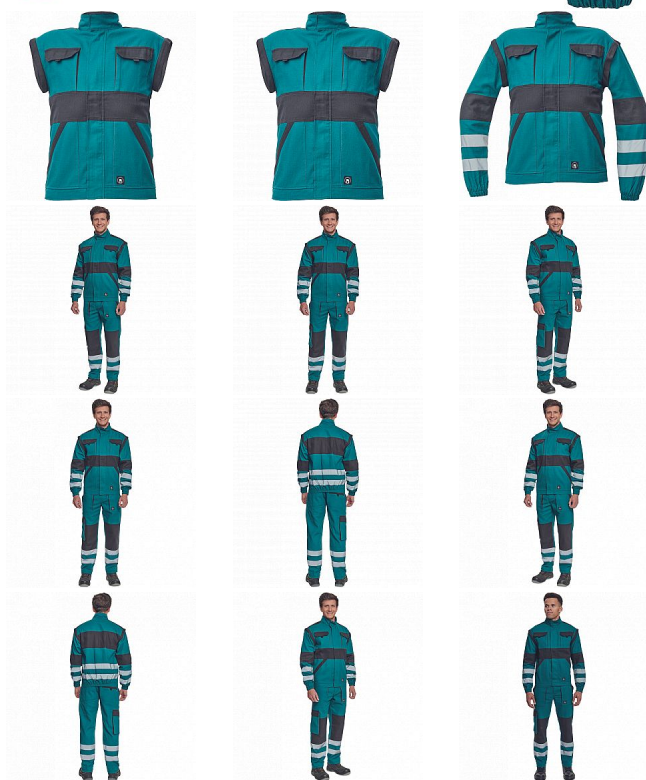

# MAX NEO RFLX bunda zelená

» PRACOVNÍ ODĚVY » Montérkové bundy » Bundy montérkové » MAX NEO RFLX bunda zelená

Kód zboží 1030002606

EAN 8591806257795

Značka CERVA

Na skladě: U dodavatele  
U dodavatele: 420 KS

# MAX NEO RFLX bunda zelená

» PRACOVNÍ ODĚVY » Montérkové bundy » Bundy montérkové » MAX NEO RFLX bunda zelená

## Popis

- pánská pracovní bunda se zapínáním na zip krytým légou
- odepínatelné rukávy
- 2 přední kapsy
- 2 náprsní kapsy
- zesílení namáhaných míst loktů a ramen
- reflexní pruhy po odvodu rukávů a ve spodní části zad
- pružné manžety rukávů a spodní obvod v pase

## Parametry

Značka	CERVA
Materiál	<b>Svrchní materiál:</b> 100% bavlna, 260 g/m <sup>2</sup>
Barva	zelená
Pohlaví	Unisex