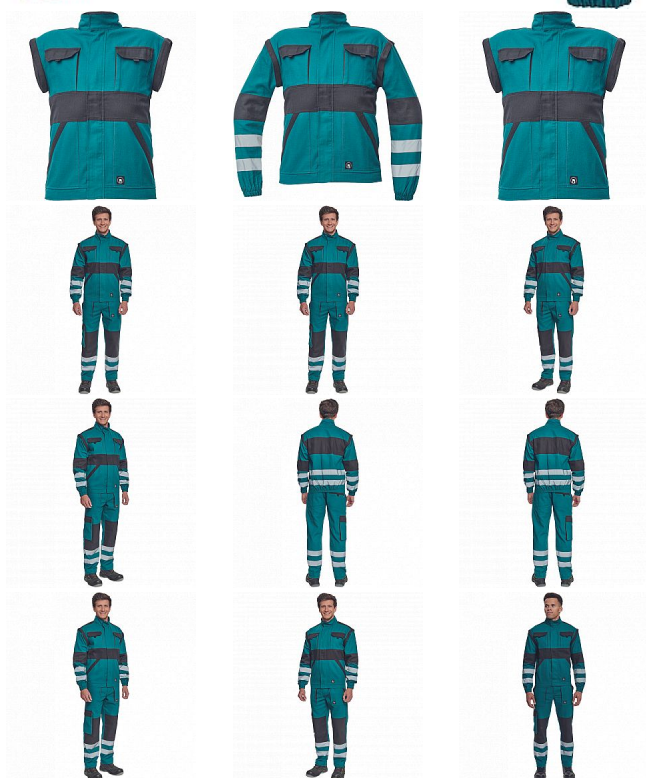

# MAX NEO RFLX bunda zelená

» PRACOVNÍ ODĚVY » Montérkové bundy » Bundy montérkové » MAX NEO RFLX bunda zelená

Kód zboží 1030002606

EAN 8591806257801

Značka CERVA

Na skladě: U dodavatele  
U dodavatele: 69 KS

# MAX NEO RFLX bunda zelená

» PRACOVNÍ ODĚVY » Montérkové bundy » Bundy montérkové » MAX NEO RFLX bunda zelená

## Popis

- pánská pracovní bunda se zapínáním na zip krytým légou
- odepínatelné rukávy
- 2 přední kapsy
- 2 náprsní kapsy
- zesílení namáhaných míst loktů a ramen
- reflexní pruhy po odvodu rukávů a ve spodní části zad
- pružné manžety rukávů a spodní obvod v pase

## Parametry

Značka	CERVA
Materiál	<b>Svrchní materiál:</b> 100% bavlna, 260 g/m <sup>2</sup>
Barva	zelená
Pohlaví	Unisex