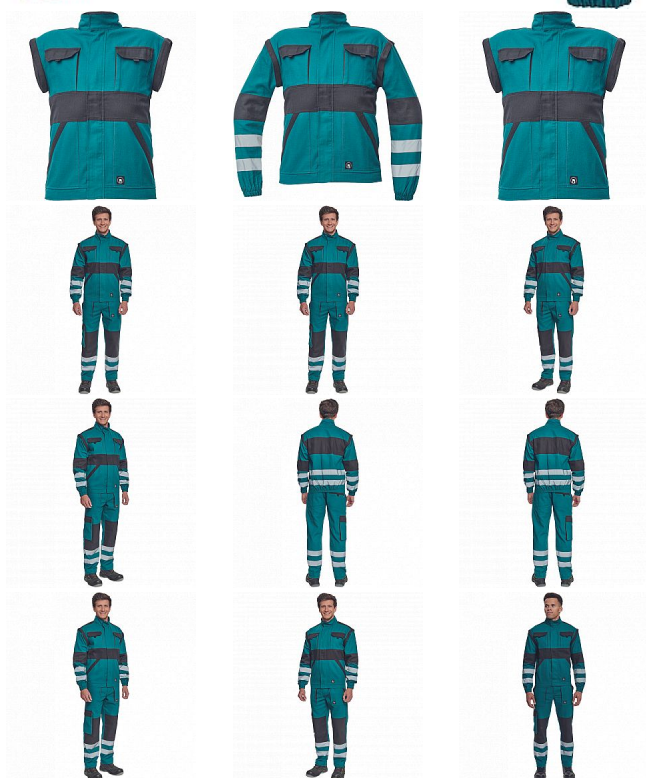

MAX NEO RFLX bunda zelená

» PRACOVNÍ ODĚVY » Montérkové bundy » Bundy montérkové » MAX NEO RFLX bunda zelená

Kód zboží 1030002606

EAN 8591806257801

Značka CERVA

Na skladě: U dodavatele
U dodavatele: 69 KS

MAX NEO RFLX bunda zelená

» PRACOVNÍ ODĚVY » Montérkové bundy » Bundy montérkové » MAX NEO RFLX bunda zelená

Popis

- pánská pracovní bunda se zapínáním na zip krytým légou
- odepínatelné rukávy
- 2 přední kapsy
- 2 náprsní kapsy
- zesílení namáhaných míst loktů a ramen
- reflexní pruhy po odvodu rukávů a ve spodní části zad
- pružné manžety rukávů a spodní obvod v pase

Parametry

Značka	CERVA
Materiál	Svrchní materiál: 100% bavlna, 260 g/m ²
Barva	zelená
Pohlaví	Unisex