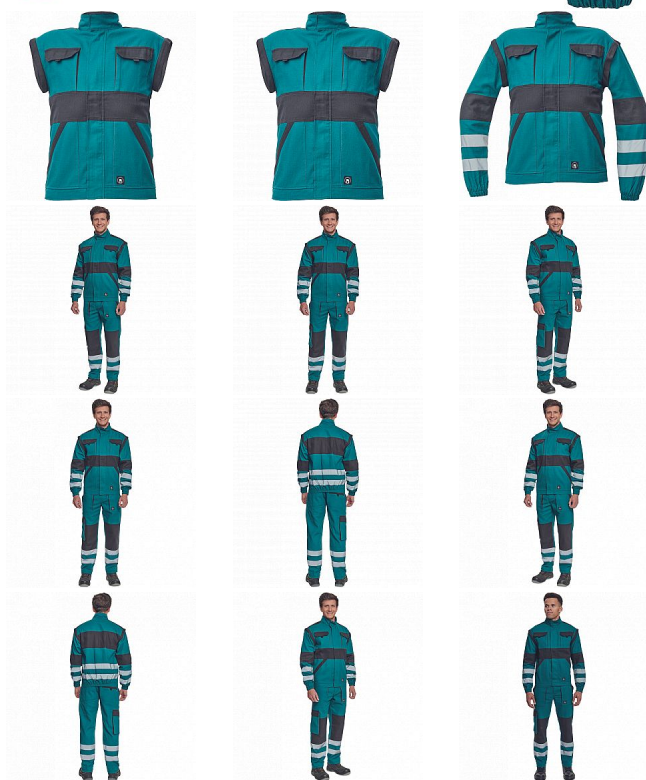

# MAX NEO RFLX bunda zelená

» PRACOVNÍ ODĚVY » Montérkové bundy » Bundy montérkové » MAX NEO RFLX bunda zelená

Kód zboží 1030002606

EAN 8591806257801

Značka CERVA

Na skladě: U dodavatele  
U dodavatele: 58 KS

# MAX NEO RFLX bunda zelená

» PRACOVNÍ ODĚVY » Montérkové bundy » Bundy montérkové » MAX NEO RFLX bunda zelená

## Popis

- pánská pracovní bunda se zapínáním na zip krytým légou
- odepínatelné rukávy
- 2 přední kapsy
- 2 náprsní kapsy
- zesílení namáhaných míst loktů a ramen
- reflexní pruhy po odvodu rukávů a ve spodní části zad
- pružné manžety rukávů a spodní obvod v pase

## Parametry

Značka	CERVA
Materiál	<b>Svrchní materiál:</b> 100% bavlna, 260 g/m <sup>2</sup>
Barva	zelená
Pohlaví	Unisex