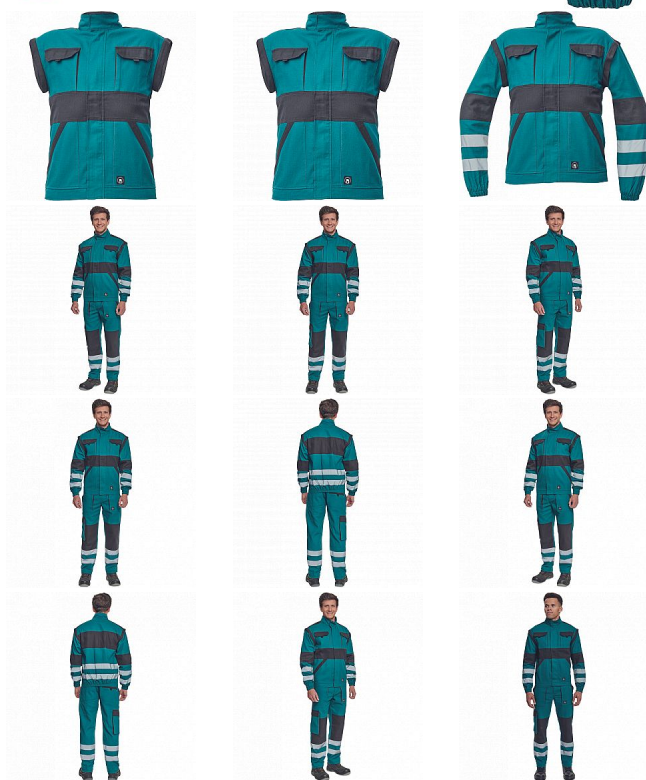

# MAX NEO RFLX bunda zelená

» PRACOVNÍ ODĚVY » Montérkové bundy » Bundy montérkové » MAX NEO RFLX bunda zelená

Kód zboží 1030002606

EAN 8591806257818

Značka CERVA

Na skladě: U dodavatele  
U dodavatele: 64 KS

# MAX NEO RFLX bunda zelená

» PRACOVNÍ ODĚVY » Montérkové bundy » Bundy montérkové » MAX NEO RFLX bunda zelená

## Popis

- pánská pracovní bunda se zapínáním na zip krytým légou
- odepínatelné rukávy
- 2 přední kapsy
- 2 náprsní kapsy
- zesílení namáhaných míst loktů a ramen
- reflexní pruhy po odvodu rukávů a ve spodní části zad
- pružné manžety rukávů a spodní obvod v pase

## Parametry

Značka	CERVA
Materiál	<b>Svrchní materiál:</b> 100% bavlna, 260 g/m <sup>2</sup>
Barva	zelená
Pohlaví	Unisex