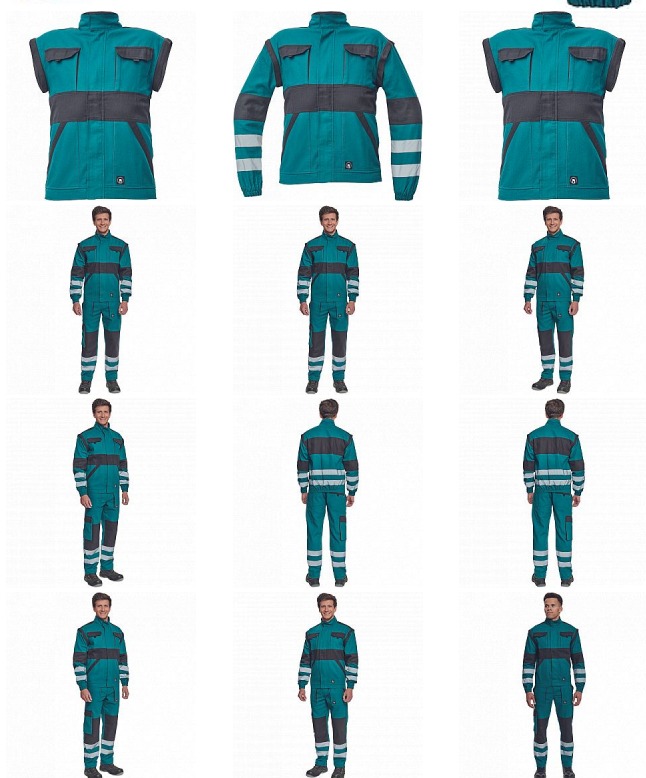

# MAX NEO RFLX bunda zelená

» PRACOVNÍ ODĚVY » Montérkové bundy » Bundy montérkové » MAX NEO RFLX bunda zelená

Kód zboží	1030002606
EAN	8591806257818
Značka	CERVA

Na skladě:  
U dodavatele:

U dodavatele  
70 KS

# MAX NEO RFLX bunda zelená

» PRACOVNÍ ODĚVY » Montérkové bundy » Bundy montérkové » MAX NEO RFLX bunda zelená

## Popis

- pánská pracovní bunda se zapínáním na zip krytým légou
- odepínatelné rukávy
- 2 přední kapsy
- 2 náprsní kapsy
- zesílení namáhaných míst loktů a ramen
- reflexní pruhy po odvodu rukávů a ve spodní části zad
- pružné manžety rukávů a spodní obvod v pase

## Parametry

Značka	CERVA
Materiál	<b>Svrchní materiál:</b> 100% bavlna, 260 g/m <sup>2</sup>
Barva	zelená
Pohlaví	Unisex