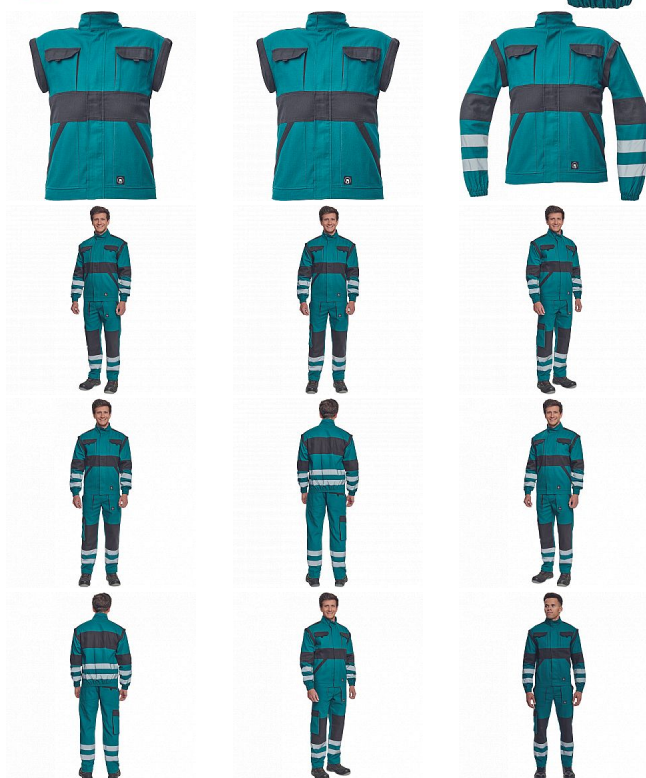

MAX NEO RFLX bunda zelená

» PRACOVNÍ ODĚVY » Montérkové bundy » Bundy montérkové » MAX NEO RFLX bunda zelená

Kód zboží 1030002606

EAN 8591806257818

Značka CERVA

Na skladě: U dodavatele
U dodavatele: 64 KS

MAX NEO RFLX bunda zelená

» PRACOVNÍ ODĚVY » Montérkové bundy » Bundy montérkové » MAX NEO RFLX bunda zelená

Popis

- pánská pracovní bunda se zapínáním na zip krytým légou
- odepínatelné rukávy
- 2 přední kapsy
- 2 náprsní kapsy
- zesílení namáhaných míst loktů a ramen
- reflexní pruhy po odvodu rukávů a ve spodní části zad
- pružné manžety rukávů a spodní obvod v pase

Parametry

| | |
|----------|--|
| Značka | CERVA |
| Materiál | Svrchní materiál: 100% bavlna, 260 g/m ² |
| Barva | zelená |
| Pohlaví | Unisex |

Soubory ke stažení

[TECHNICKÝ LIST - MAX NEO RFLX BUNDA.pdf \(265.9kB\)](#)