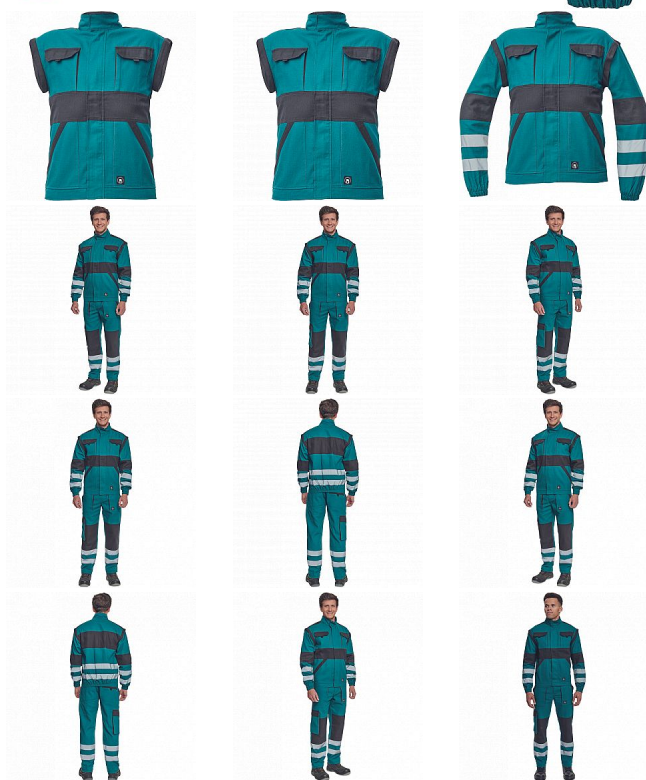

# MAX NEO RFLX bunda zelená

» PRACOVNÍ ODĚVY » Montérkové bundy » Bundy montérkové » MAX NEO RFLX bunda zelená

Kód zboží 1030002606

EAN 8591806257825

Značka CERVA

Na skladě: U dodavatele  
U dodavatele: 74 KS

# MAX NEO RFLX bunda zelená

» PRACOVNÍ ODĚVY » Montérkové bundy » Bundy montérkové » MAX NEO RFLX bunda zelená

## Popis

- pánská pracovní bunda se zapínáním na zip krytým légou
- odepínatelné rukávy
- 2 přední kapsy
- 2 náprsní kapsy
- zesílení namáhaných míst loktů a ramen
- reflexní pruhy po odvodu rukávů a ve spodní části zad
- pružné manžety rukávů a spodní obvod v pase

## Parametry

Značka	CERVA
Materiál	<b>Svrchní materiál:</b> 100% bavlna, 260 g/m <sup>2</sup>
Barva	zelená
Pohlaví	Unisex