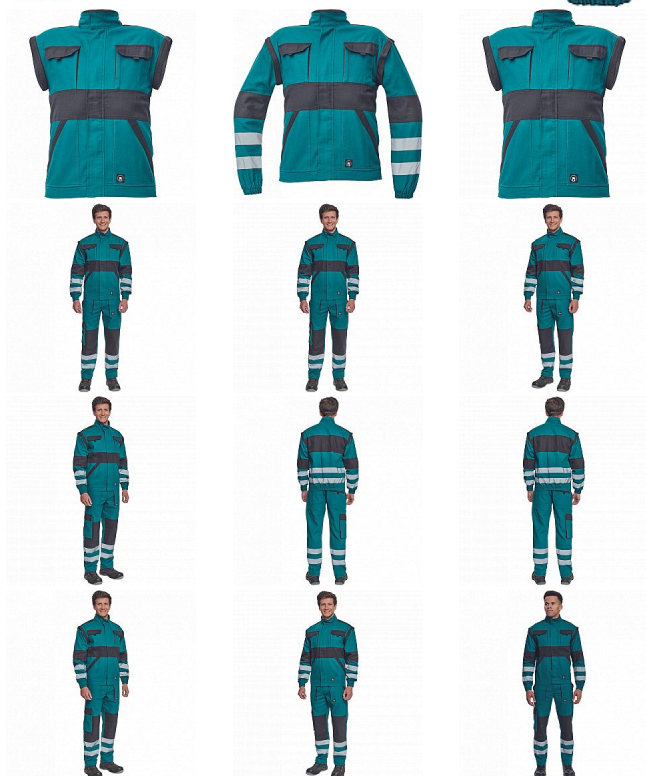

MAX NEO RFLX bunda zelená

» PRACOVNÍ ODĚVY » Montérkové bundy » Bundy montérkové » MAX NEO RFLX bunda zelená

Kód zboží 1030002606

EAN 8591806257825

Značka CERVA

Na skladě:

U dodavatele

U dodavatele:

75 KS

MAX NEO RFLX bunda zelená

» PRACOVNÍ ODĚVY » Montérkové bundy » Bundy montérkové » MAX NEO RFLX bunda zelená

Popis

- pánská pracovní bunda se zapínáním na zip krytým légou
- odepínatelné rukávy
- 2 přední kapsy
- 2 náprsní kapsy
- zesílení namáhaných míst loktů a ramen
- reflexní pruhy po odvodu rukávů a ve spodní části zad
- pružné manžety rukávů a spodní obvod v pase

Parametry

Značka	CERVA
Materiál	Svrchní materiál: 100% bavlna, 260 g/m ²
Barva	zelená
Pohlaví	Unisex