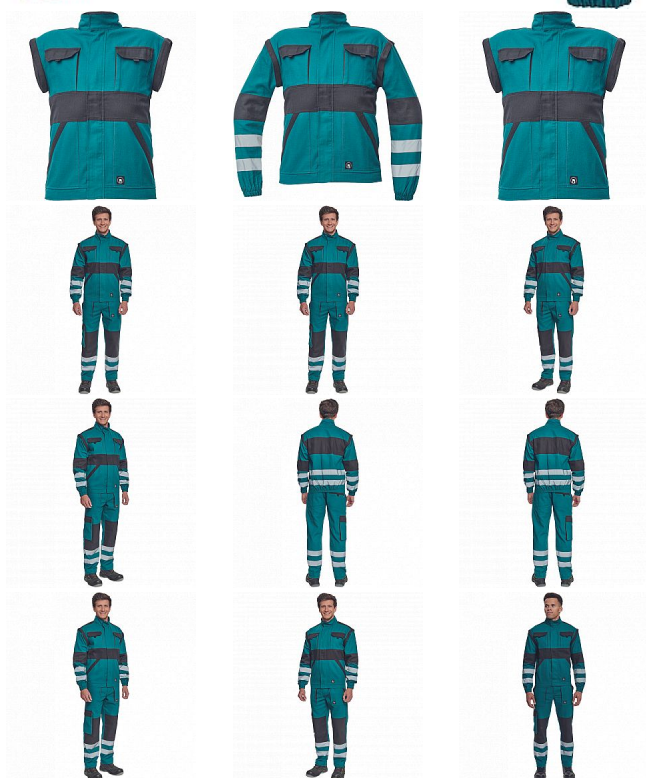

# MAX NEO RFLX bunda zelená

» PRACOVNÍ ODĚVY » Montérkové bundy » Bundy montérkové » MAX NEO RFLX bunda zelená

Kód zboží 1030002606

EAN 8591806257832

Značka CERVA

Na skladě: U dodavatele  
U dodavatele: 37 KS

# MAX NEO RFLX bunda zelená

» PRACOVNÍ ODĚVY » Montérkové bundy » Bundy montérkové » MAX NEO RFLX bunda zelená

## Popis

- pánská pracovní bunda se zapínáním na zip krytým légou
- odepínatelné rukávy
- 2 přední kapsy
- 2 náprsní kapsy
- zesílení namáhaných míst loktů a ramen
- reflexní pruhy po odvodu rukávů a ve spodní části zad
- pružné manžety rukávů a spodní obvod v pase

## Parametry

Značka	CERVA
Materiál	<b>Svrchní materiál:</b> 100% bavlna, 260 g/m <sup>2</sup>
Barva	zelená
Pohlaví	Unisex