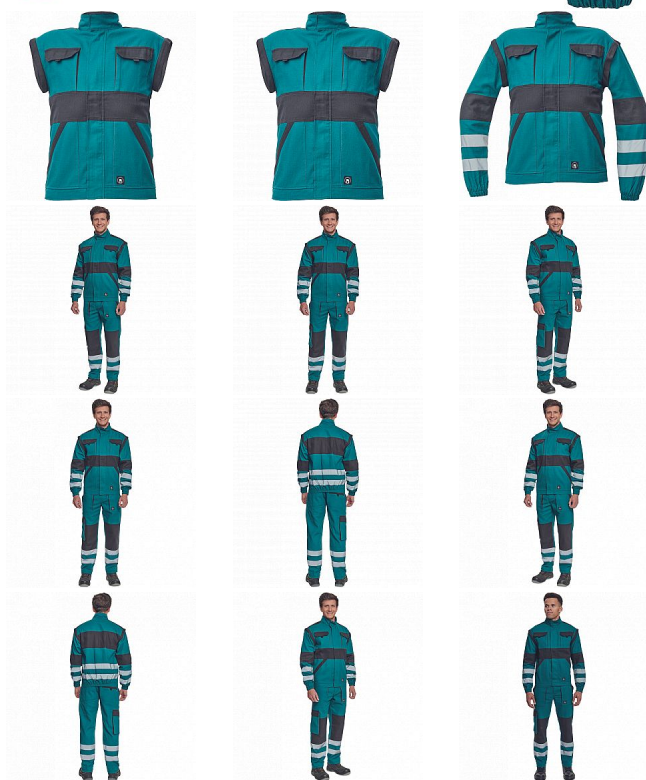

MAX NEO RFLX bunda zelená

» PRACOVNÍ ODĚVY » Montérkové bundy » Bundy montérkové » MAX NEO RFLX bunda zelená

Kód zboží 1030002606

EAN 8591806257832

Značka CERVA

Na skladě: U dodavatele
U dodavatele: 35 KS

MAX NEO RFLX bunda zelená

» PRACOVNÍ ODĚVY » Montérkové bundy » Bundy montérkové » MAX NEO RFLX bunda zelená

Popis

- pánská pracovní bunda se zapínáním na zip krytým légou
- odepínatelné rukávy
- 2 přední kapsy
- 2 náprsní kapsy
- zesílení namáhaných míst loktů a ramen
- reflexní pruhy po odvodu rukávů a ve spodní části zad
- pružné manžety rukávů a spodní obvod v pase

Parametry

Značka	CERVA
Materiál	Svrchní materiál: 100% bavlna, 260 g/m ²
Barva	zelená
Pohlaví	Unisex

Soubory ke stažení

[TECHNICKÝ LIST - MAX NEO RFLX BUNDA.pdf \(265.9kB\)](#)