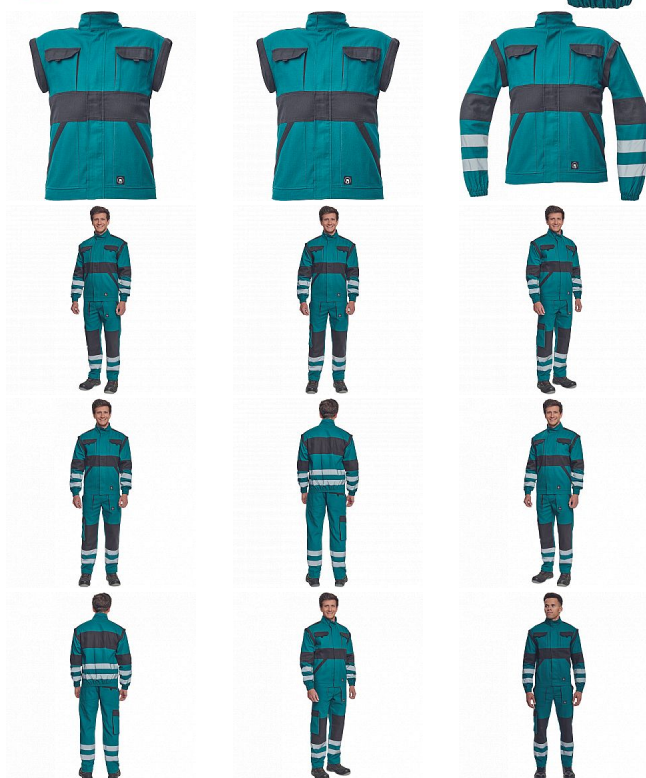

MAX NEO RFLX bunda zelená

» PRACOVNÍ ODĚVY » Montérkové bundy » Bundy montérkové » MAX NEO RFLX bunda zelená

Kód zboží 1030002606

EAN 8591806257832

Značka CERVA

Na skladě: U dodavatele
U dodavatele: 35 KS

MAX NEO RFLX bunda zelená

» PRACOVNÍ ODĚVY » Montérkové bundy » Bundy montérkové » MAX NEO RFLX bunda zelená

Popis

- pánská pracovní bunda se zapínáním na zip krytým légou
- odepínatelné rukávy
- 2 přední kapsy
- 2 náprsní kapsy
- zesílení namáhaných míst loktů a ramen
- reflexní pruhy po odvodu rukávů a ve spodní části zad
- pružné manžety rukávů a spodní obvod v pase

Parametry

Značka	CERVA
Materiál	Svrchní materiál: 100% bavlna, 260 g/m ²
Barva	zelená
Pohlaví	Unisex

Soubory ke stažení

[TECHNICKÝ LIST - MAX NEO RFLX BUNDA.pdf \(265.9kB\)](#)