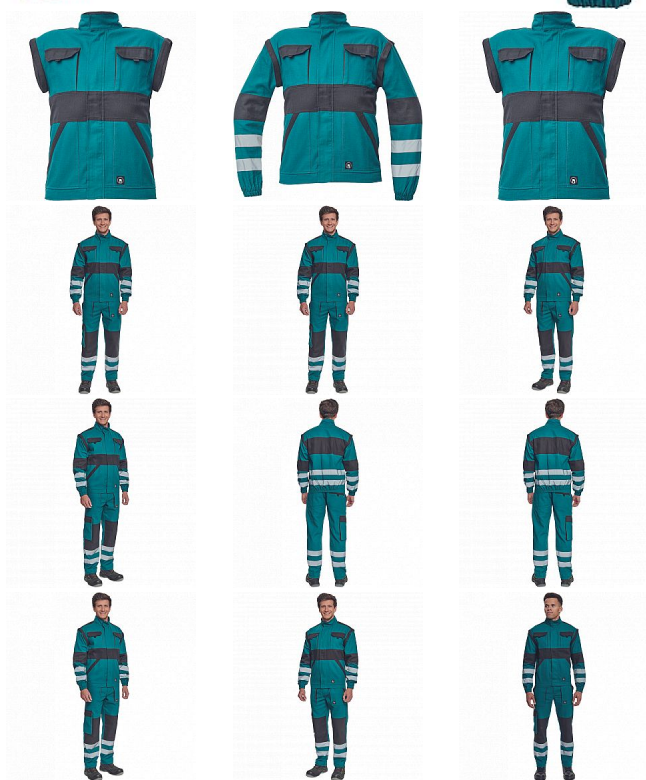

MAX NEO RFLX bunda zelená

» PRACOVNÍ ODĚVY » Montérkové bundy » Bundy montérkové » MAX NEO RFLX bunda zelená

Kód zboží 1030002606

EAN 8591806257849

Značka CERVA

Na skladě: U dodavatele
U dodavatele: 25 KS

MAX NEO RFLX bunda zelená

» PRACOVNÍ ODĚVY » Montérkové bundy » Bundy montérkové » MAX NEO RFLX bunda zelená

Popis

- pánská pracovní bunda se zapínáním na zip krytým légou
- odepínatelné rukávy
- 2 přední kapsy
- 2 náprsní kapsy
- zesílení namáhaných míst loktů a ramen
- reflexní pruhy po odvodu rukávů a ve spodní části zad
- pružné manžety rukávů a spodní obvod v pase

Parametry

| | |
|----------|--|
| Značka | CERVA |
| Materiál | Svrchní materiál: 100% bavlna, 260 g/m ² |
| Barva | zelená |
| Pohlaví | Unisex |