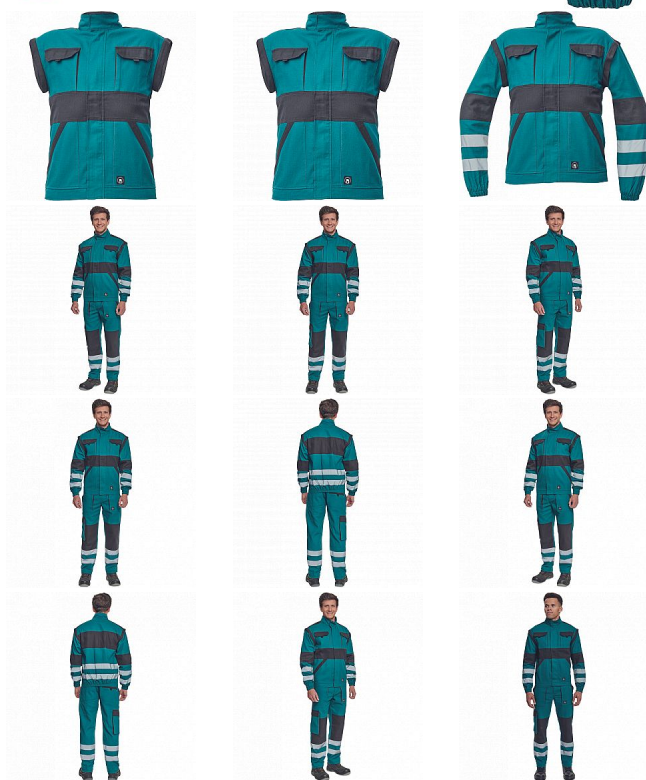

# MAX NEO RFLX bunda zelená

» PRACOVNÍ ODĚVY » Montérkové bundy » Bundy montérkové » MAX NEO RFLX bunda zelená

Kód zboží 1030002606

EAN 8591806257849

Značka CERVA

Na skladě: U dodavatele  
U dodavatele: 18 KS

# MAX NEO RFLX bunda zelená

» PRACOVNÍ ODĚVY » Montérkové bundy » Bundy montérkové » MAX NEO RFLX bunda zelená

## Popis

- pánská pracovní bunda se zapínáním na zip krytým légou
- odepínatelné rukávy
- 2 přední kapsy
- 2 náprsní kapsy
- zesílení namáhaných míst loktů a ramen
- reflexní pruhy po odvodu rukávů a ve spodní části zad
- pružné manžety rukávů a spodní obvod v pase

## Parametry

Značka	CERVA
Materiál	<b>Svrchní materiál:</b> 100% bavlna, 260 g/m <sup>2</sup>
Barva	zelená
Pohlaví	Unisex