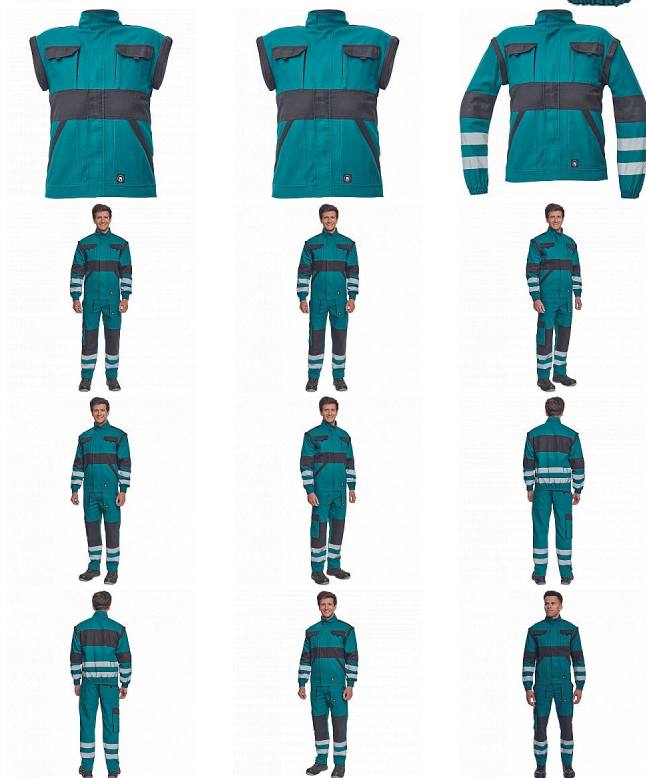

# MAX NEO RFLX bunda zelená

» PRACOVNÍ ODĚVY » Montérkové bundy » Bundy montérkové

Kód zboží 1030002606

Dodavatelské číslo 0351002610xxx

Značka CERVA

Dostupnost: 3 166 KS

# MAX NEO RFLX bunda zelená

» PRACOVNÍ ODĚVY » Montérkové bundy » Bundy montérkové

## Popis

- pánská pracovní bunda se zapínáním na zip krytým légou
- odepínatelné rukávy
- 2 přední kapsy
- 2 náprsní kapsy
- zesílení namáhaných míst loktů a ramen
- reflexní pruhy po odvodu rukávů a ve spodní části zad
- pružné manžety rukávů a spodní obvod v pase

## Parametry

Značka	CERVA
Materiál	<b>Svrchní materiál:</b> 100% bavlna, 260 g/m <sup>2</sup>
Barva	zelená
Pohlaví	Unisex