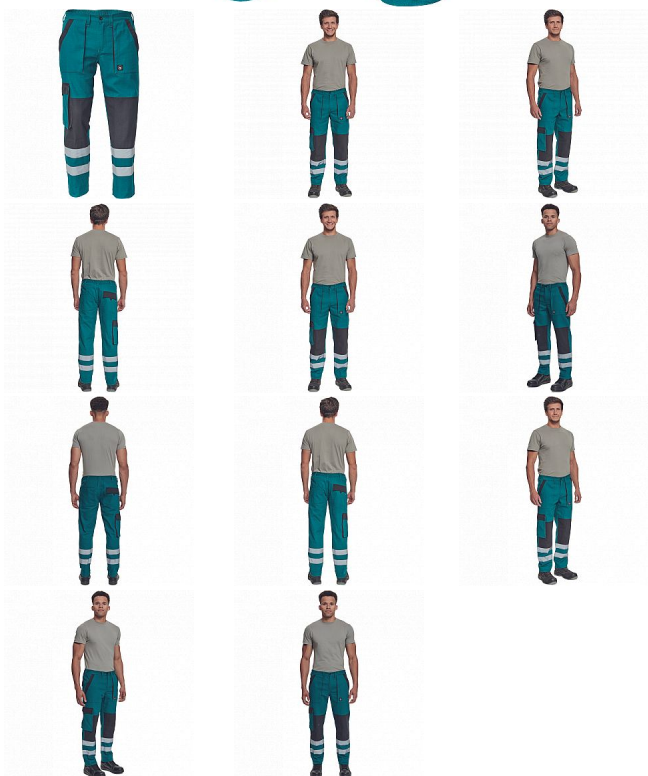

# MAX NEO RFLX kalhoty zelená

» PRACOVNÍ ODEVY » Montérkové kalhoty » MAX NEO RFLX kalhoty zelená

Kód zboží	1027102606
EAN	8591806257986
Značka	CERVA

Na skladě: U dodavatele  
U dodavatele: 78 KS

# MAX NEO RFLX kalhoty zelená

» PRACOVNÍ ODĚVY » Montérkové kalhoty » MAX NEO RFLX kalhoty zelená

## Popis

• pánské pracovní kalhoty s elastickým pasem • 2 přední kapsy • 1 stehenní kapsa • 2 zadní kapsy • reflexní pruhy na spodní části nohavic • zesílená oblast kolen • nastavitelná délka nohavic

## Parametry

Značka	CERVA
Materiál	<b>Svrchní materiál:</b> 100% bavlna, 260 g/m <sup>2</sup>
Barva	zelená
Pohlaví	Pánské