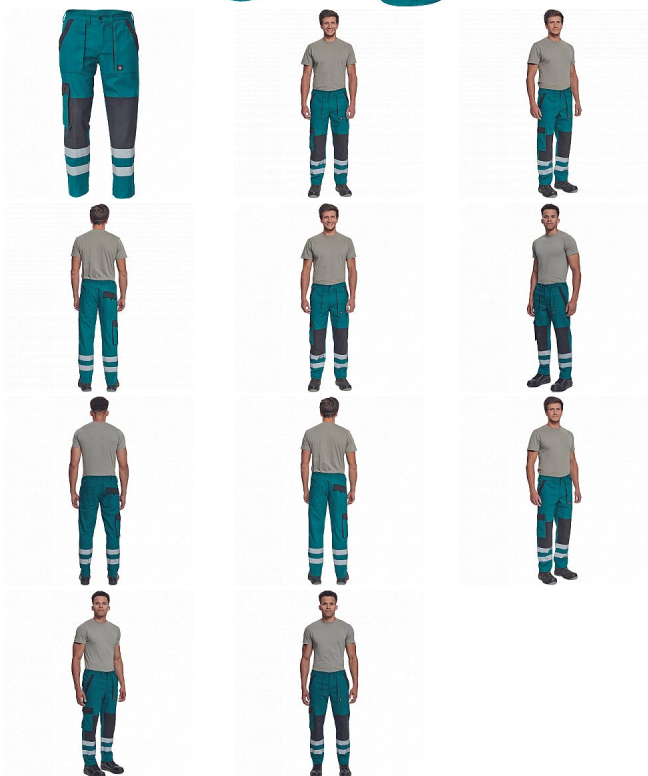

# MAX NEO RFLX kalhoty zelená

» PRACOVNÍ ODEVY » Montérkové kalhoty » MAX NEO RFLX kalhoty zelená

Kód zboží 1027102606

EAN 8591806257986

Značka CERVA

Na skladě: U dodavatele  
U dodavatele: 78 KS

# MAX NEO RFLX kalhoty zelená

» PRACOVNÍ ODĚVY » Montérkové kalhoty » MAX NEO RFLX kalhoty zelená

## Popis

• pánské pracovní kalhoty s elastickým pasem • 2 přední kapsy • 1 stehenní kapsa • 2 zadní kapsy • reflexní pruhy na spodní části nohavic • zesílená oblast kolen • nastavitelná délka nohavic

## Parametry

Značka	CERVA
Materiál	<b>Svrchní materiál:</b> 100% bavlna, 260 g/m <sup>2</sup>
Barva	zelená
Pohlaví	Pánské