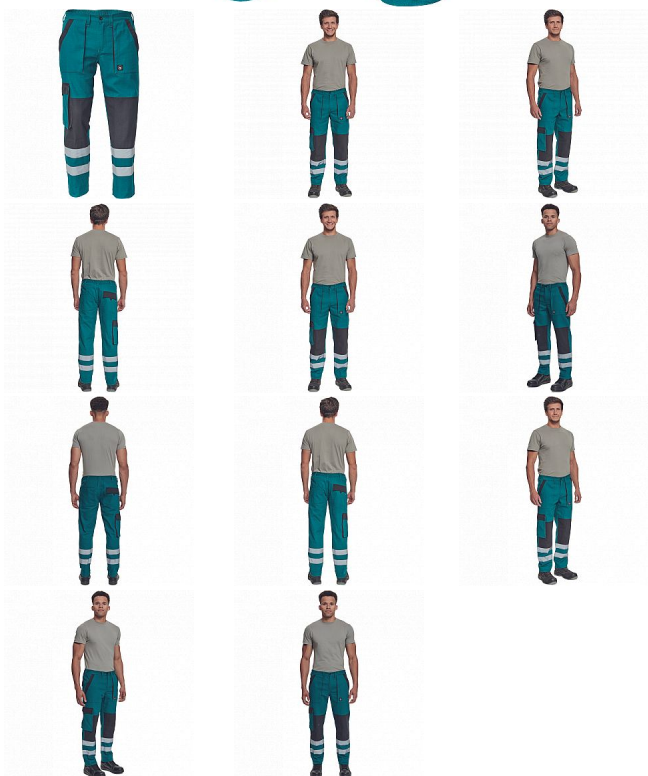

MAX NEO RFLX kalhoty zelená

» PRACOVNÍ ODEVY » Montérkové kalhoty » MAX NEO RFLX kalhoty zelená

Kód zboží	1027102606
EAN	8591806257986
Značka	CERVA

Na skladě: U dodavatele
U dodavatele: 78 KS

MAX NEO RFLX kalhoty zelená

» PRACOVNÍ ODĚVY » Montérkové kalhoty » MAX NEO RFLX kalhoty zelená

Popis

• pánské pracovní kalhoty s elastickým pasem • 2 přední kapsy • 1 stehenní kapsa • 2 zadní kapsy • reflexní pruhy na spodní části nohavic • zesílená oblast kolen • nastavitelná délka nohavic

Parametry

Značka	CERVA
Materiál	Svrchní materiál: 100% bavlna, 260 g/m ²
Barva	zelená
Pohlaví	Pánské

Soubory ke stažení

[TECHNICKÝ LIST - MAX NEO RFLX KALHOTY.pdf \(129.16KB\)](#)