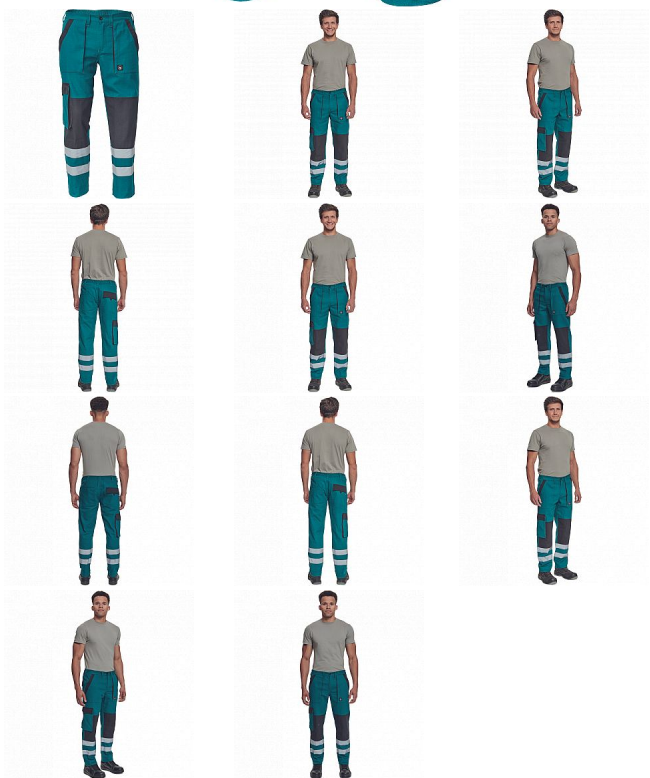

# MAX NEO RFLX kalhoty zelená

» PRACOVNÍ ODEVY » Montérkové kalhoty » MAX NEO RFLX kalhoty zelená

Kód zboží	1027102606
EAN	8591806257993
Značka	CERVA

Na skladě: U dodavatele  
U dodavatele: 3 KS

# MAX NEO RFLX kalhoty zelená

» PRACOVNÍ ODĚVY » Montérkové kalhoty » MAX NEO RFLX kalhoty zelená

## Popis

• pánské pracovní kalhoty s elastickým pasem • 2 přední kapsy • 1 stehenní kapsa • 2 zadní kapsy • reflexní pruhy na spodní části nohavic • zesílená oblast kolen • nastavitelná délka nohavic

## Parametry

Značka	CERVA
Materiál	<b>Svrchní materiál:</b> 100% bavlna, 260 g/m <sup>2</sup>
Barva	zelená
Pohlaví	Pánské