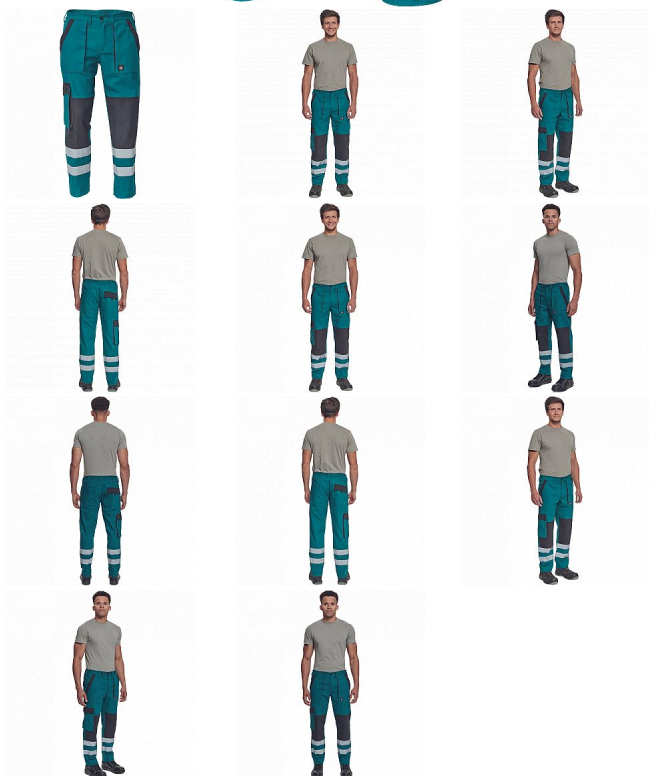

MAX NEO RFLX kalhoty zelená

» PRACOVNÍ ODEVY » Montérkové kalhoty » MAX NEO RFLX kalhoty zelená

Kód zboží	1027102606
EAN	8591806257993
Značka	CERVA

Na skladě: U dodavatele
U dodavatele: 3 KS

MAX NEO RFLX kalhoty zelená

» PRACOVNÍ ODĚVY » Montérkové kalhoty » MAX NEO RFLX kalhoty zelená

Popis

• pánské pracovní kalhoty s elastickým pasem • 2 přední kapsy • 1 stehenní kapsa • 2 zadní kapsy • reflexní pruhy na spodní části nohavic • zesílená oblast kolen • nastavitelná délka nohavic

Parametry

Značka	CERVA
Materiál	Svrchní materiál: 100% bavlna, 260 g/m ²
Barva	zelená
Pohlaví	Pánské

Soubory ke stažení

[TECHNICKÝ LIST - MAX NEO RFLX KALHOTY.pdf \(129.16KB\)](#)