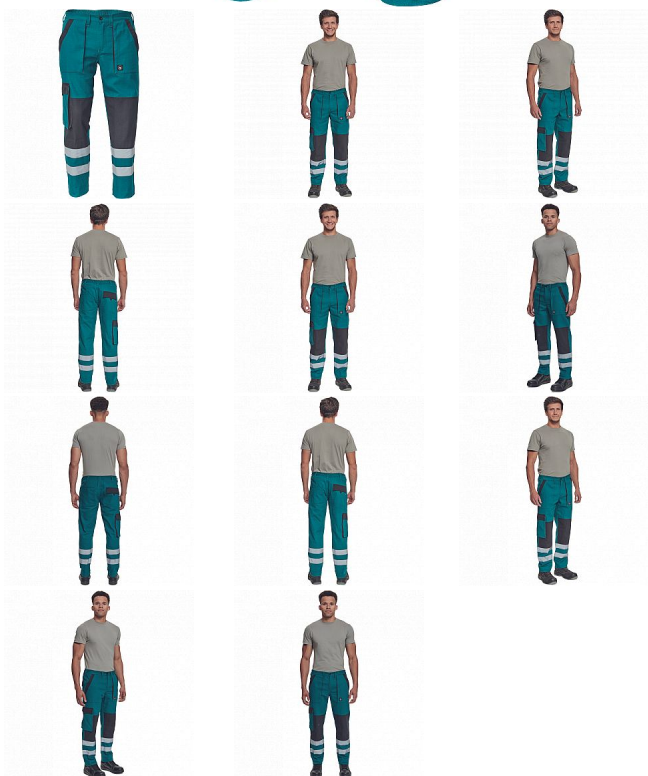

MAX NEO RFLX kalhoty zelená

» PRACOVNÍ ODEVY » Montérkové kalhoty » MAX NEO RFLX kalhoty zelená

Kód zboží

1027102606

EAN

8591806258006

Značka

CERVA

Na skladě:

U dodavatele
na cestě 1 KS

MAX NEO RFLX kalhoty zelená

» PRACOVNÍ ODĚVY » Montérkové kalhoty » MAX NEO RFLX kalhoty zelená

Popis

• pánské pracovní kalhoty s elastickým pasem • 2 přední kapsy • 1 stehenní kapsa • 2 zadní kapsy • reflexní pruhy na spodní části nohavic • zesílená oblast kolen • nastavitelná délka nohavic

Parametry

Značka	CERVA
Materiál	Svrchní materiál: 100% bavlna, 260 g/m ²
Barva	zelená
Pohlaví	Pánské

Soubory ke stažení

[TECHNICKÝ LIST - MAX NEO RFLX KALHOTY.pdf \(129.16KB\)](#)