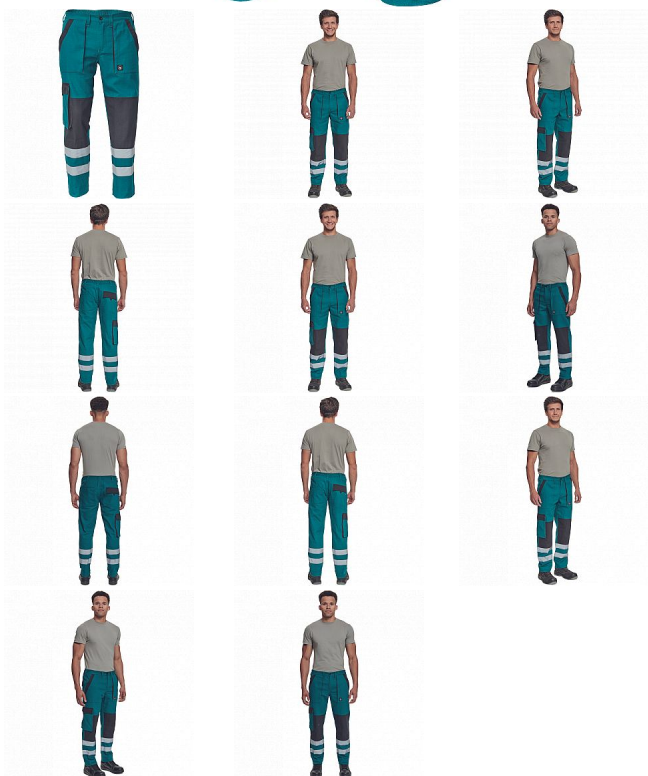

MAX NEO RFLX kalhoty zelená

» PRACOVNÍ ODEVY » Montérkové kalhoty » MAX NEO RFLX kalhoty zelená

Kód zboží

1027102606

EAN

8591806258006

Značka

CERVA

Na skladě:

U dodavatele
na cestě 1 KS