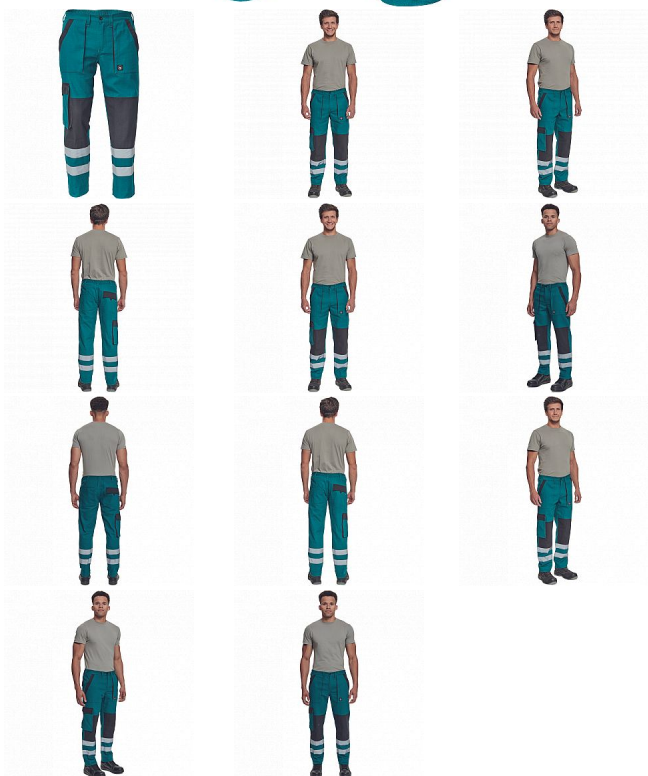

# MAX NEO RFLX kalhoty zelená

» PRACOVNÍ ODEVY » Montérkové kalhoty » MAX NEO RFLX kalhoty zelená

Kód zboží	1027102606
EAN	8591806258013
Značka	CERVA

Na skladě: U dodavatele  
U dodavatele: 79 KS

# MAX NEO RFLX kalhoty zelená

» PRACOVNÍ ODĚVY » Montérkové kalhoty » MAX NEO RFLX kalhoty zelená

## Popis

• pánské pracovní kalhoty s elastickým pasem • 2 přední kapsy • 1 stehenní kapsa • 2 zadní kapsy • reflexní pruhy na spodní části nohavic • zesílená oblast kolen • nastavitelná délka nohavic

## Parametry

Značka	CERVA
Materiál	<b>Svrchní materiál:</b> 100% bavlna, 260 g/m <sup>2</sup>
Barva	zelená
Pohlaví	Pánské