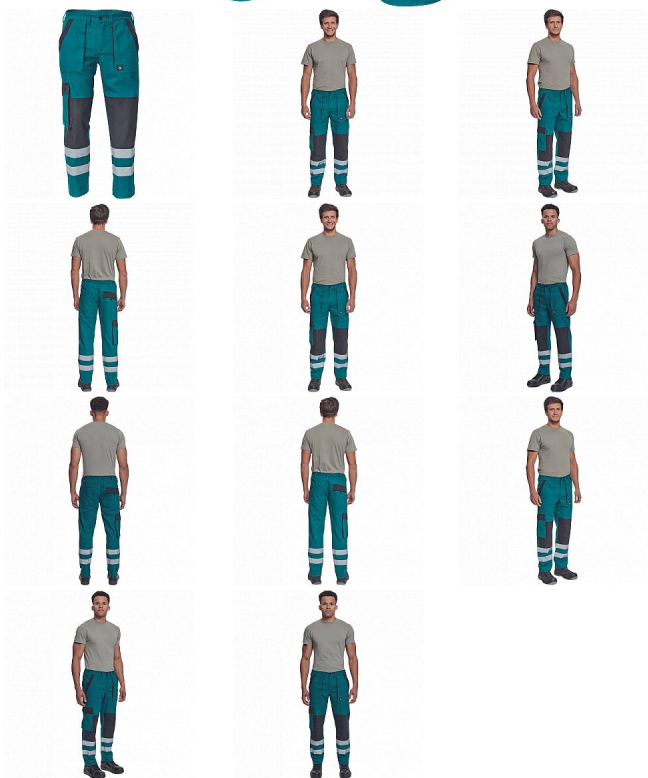

MAX NEO RFLX kalhoty zelená

» PRACOVNÍ ODEVY » Montérkové kalhoty » MAX NEO RFLX kalhoty zelená

Kód zboží	1027102606
EAN	8591806258013
Značka	CERVA

Na skladě: U dodavatele
U dodavatele: 79 KS

MAX NEO RFLX kalhoty zelená

» PRACOVNÍ ODĚVY » Montérkové kalhoty » MAX NEO RFLX kalhoty zelená

Popis

• pánské pracovní kalhoty s elastickým pasem • 2 přední kapsy • 1 stehenní kapsa • 2 zadní kapsy • reflexní pruhy na spodní části nohavic • zesílená oblast kolen • nastavitelná délka nohavic

Parametry

Značka	CERVA
Materiál	Svrchní materiál: 100% bavlna, 260 g/m ²
Barva	zelená
Pohlaví	Pánské

Soubory ke stažení

[TECHNICKÝ LIST - MAX NEO RFLX KALHOTY.pdf \(129.16kB\)](#)