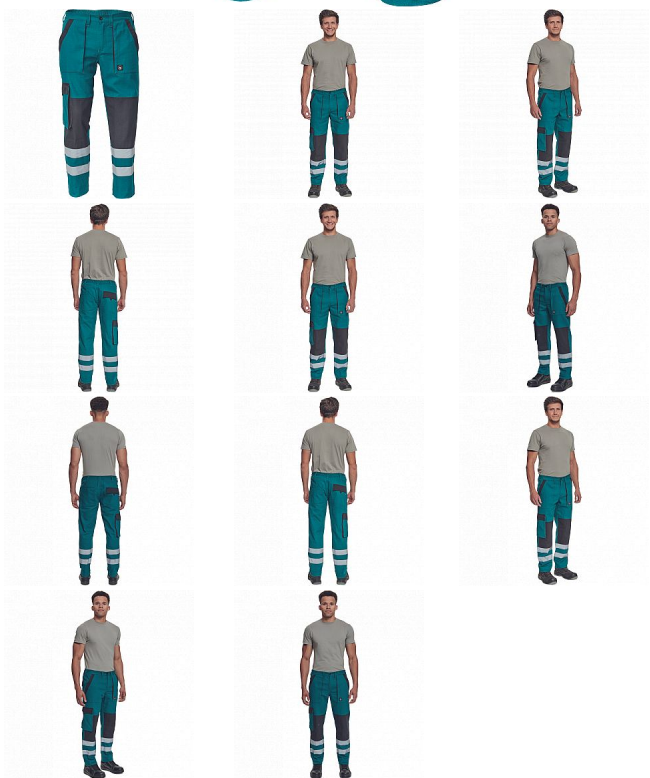

MAX NEO RFLX kalhoty zelená

» PRACOVNÍ ODEVY » Montérkové kalhoty » MAX NEO RFLX kalhoty zelená

Kód zboží	1027102606
EAN	8591806258020
Značka	CERVA

Na skladě: U dodavatele
U dodavatele: 285 KS

MAX NEO RFLX kalhoty zelená

» PRACOVNÍ ODĚVY » Montérkové kalhoty » MAX NEO RFLX kalhoty zelená

Popis

• pánské pracovní kalhoty s elastickým pasem • 2 přední kapsy • 1 stehenní kapsa • 2 zadní kapsy • reflexní pruhy na spodní části nohavic • zesílená oblast kolen • nastavitelná délka nohavic

Parametry

Značka	CERVA
Materiál	Svrchní materiál: 100% bavlna, 260 g/m ²
Barva	zelená
Pohlaví	Pánské

Soubory ke stažení

[TECHNICKÝ LIST - MAX NEO RFLX KALHOTY.pdf \(129.16KB\)](#)