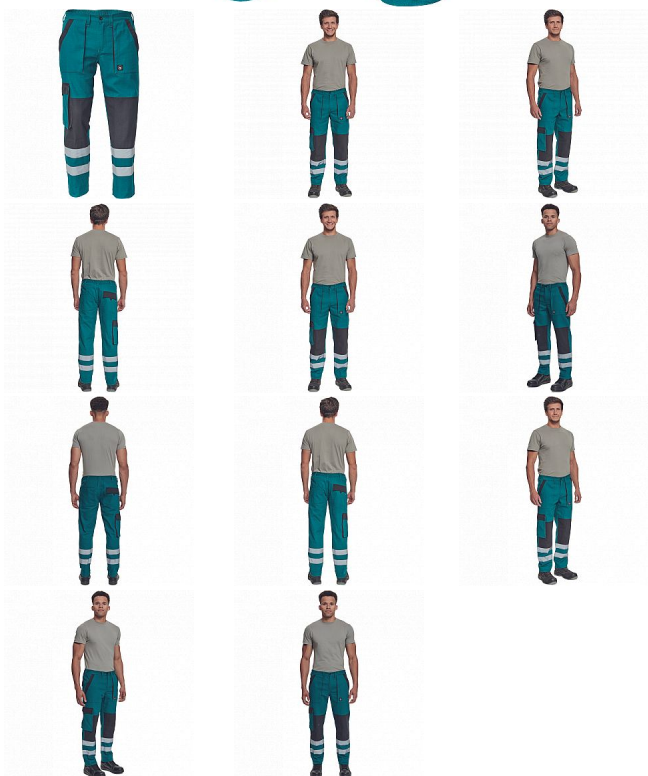

MAX NEO RFLX kalhoty zelená

» PRACOVNÍ ODEVY » Montérkové kalhoty » MAX NEO RFLX kalhoty zelená

Kód zboží	1027102606
EAN	8591806258020
Značka	CERVA

Na skladě: U dodavatele
U dodavatele: 285 KS

MAX NEO RFLX kalhoty zelená

» PRACOVNÍ ODĚVY » Montérkové kalhoty » MAX NEO RFLX kalhoty zelená

Popis

• pánské pracovní kalhoty s elastickým pasem • 2 přední kapsy • 1 stehenní kapsa • 2 zadní kapsy • reflexní pruhy na spodní části nohavic • zesílená oblast kolen • nastavitelná délka nohavic

Parametry

Značka	CERVA
Materiál	Svrchní materiál: 100% bavlna, 260 g/m ²
Barva	zelená
Pohlaví	Pánské

Soubory ke stažení

[TECHNICKÝ LIST - MAX NEO RFLX KALHOTY.pdf \(129.16KB\)](#)