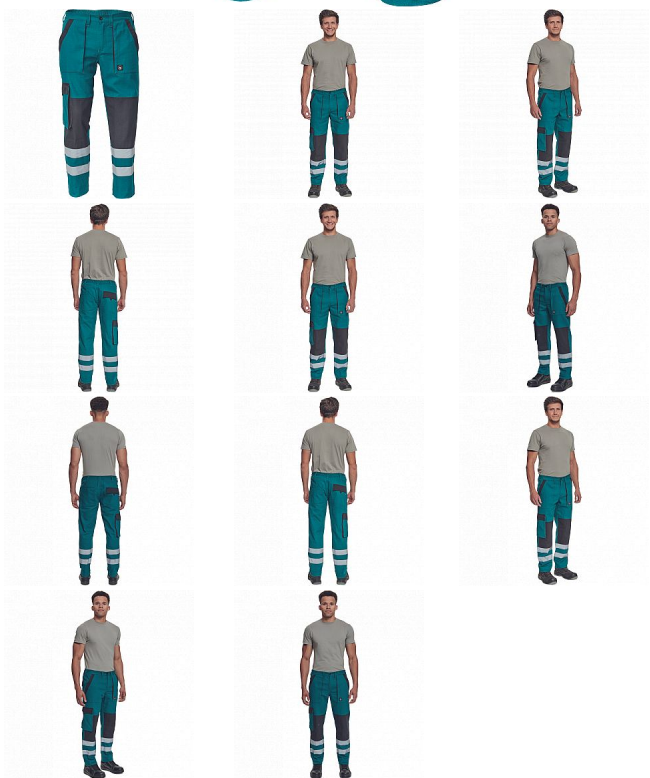

# MAX NEO RFLX kalhoty zelená

» PRACOVNÍ ODEVY » Montérkové kalhoty » MAX NEO RFLX kalhoty zelená

Kód zboží	1027102606
EAN	8591806258037
Značka	CERVA

Na skladě: U dodavatele  
U dodavatele: 234 KS

# MAX NEO RFLX kalhoty zelená

» PRACOVNÍ ODĚVY » Montérkové kalhoty » MAX NEO RFLX kalhoty zelená

## Popis

• pánské pracovní kalhoty s elastickým pasem • 2 přední kapsy • 1 stehenní kapsa • 2 zadní kapsy • reflexní pruhy na spodní části nohavic • zesílená oblast kolen • nastavitelná délka nohavic

## Parametry

Značka	CERVA
Materiál	<b>Svrchní materiál:</b> 100% bavlna, 260 g/m <sup>2</sup>
Barva	zelená
Pohlaví	Pánské