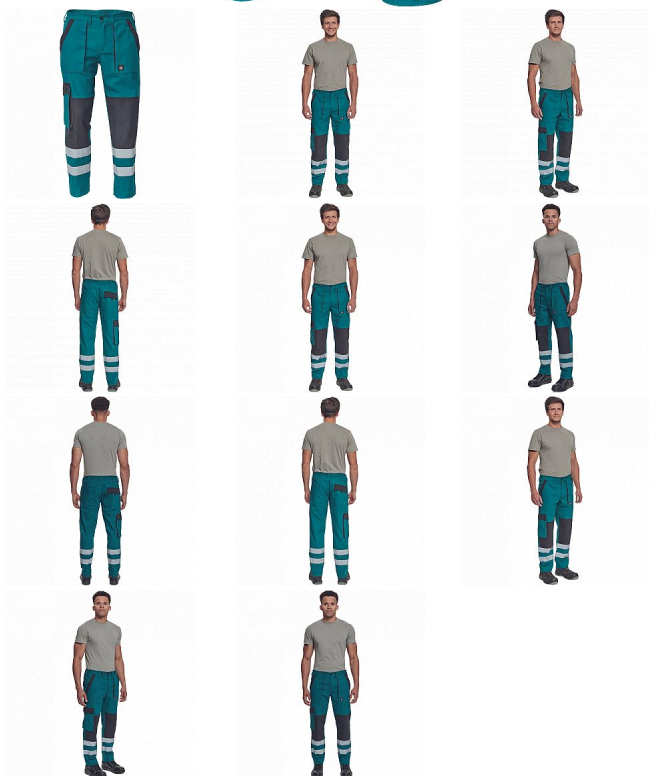

# MAX NEO RFLX kalhoty zelená

» PRACOVNÍ ODEVY » Montérkové kalhoty » MAX NEO RFLX kalhoty zelená

Kód zboží	1027102606
EAN	8591806258044
Značka	CERVA

Na skladě: U dodavatele  
U dodavatele: 69 KS

# MAX NEO RFLX kalhoty zelená

» PRACOVNÍ ODĚVY » Montérkové kalhoty » MAX NEO RFLX kalhoty zelená

## Popis

• pánské pracovní kalhoty s elastickým pasem • 2 přední kapsy • 1 stehenní kapsa • 2 zadní kapsy • reflexní pruhy na spodní části nohavic • zesílená oblast kolen • nastavitelná délka nohavic

## Parametry

Značka	CERVA
Materiál	<b>Svrchní materiál:</b> 100% bavlna, 260 g/m <sup>2</sup>
Barva	zelená
Pohlaví	Pánské