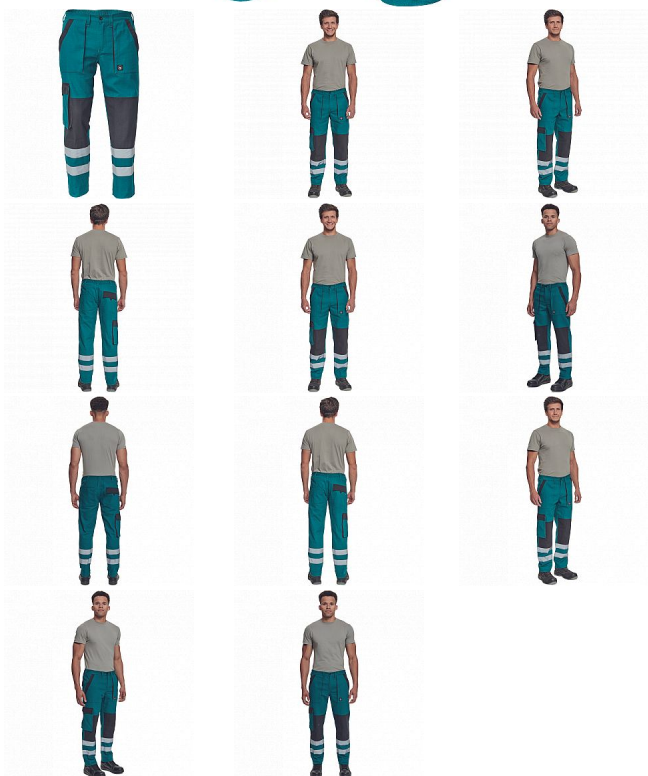

MAX NEO RFLX kalhoty zelená

» PRACOVNÍ ODEVY » Montérkové kalhoty » MAX NEO RFLX kalhoty zelená

Kód zboží	1027102606
EAN	8591806258044
Značka	CERVA

Na skladě:	U dodavatele
U dodavatele:	69 KS

MAX NEO RFLX kalhoty zelená

» PRACOVNÍ ODĚVY » Montérkové kalhoty » MAX NEO RFLX kalhoty zelená

Popis

• pánské pracovní kalhoty s elastickým pasem • 2 přední kapsy • 1 stehenní kapsa • 2 zadní kapsy • reflexní pruhy na spodní části nohavic • zesílená oblast kolen • nastavitelná délka nohavic

Parametry

Značka	CERVA
Materiál	Svrchní materiál: 100% bavlna, 260 g/m ²
Barva	zelená
Pohlaví	Pánské

Soubory ke stažení

[TECHNICKÝ LIST - MAX NEO RFLX KALHOTY.pdf \(129.16KB\)](#)