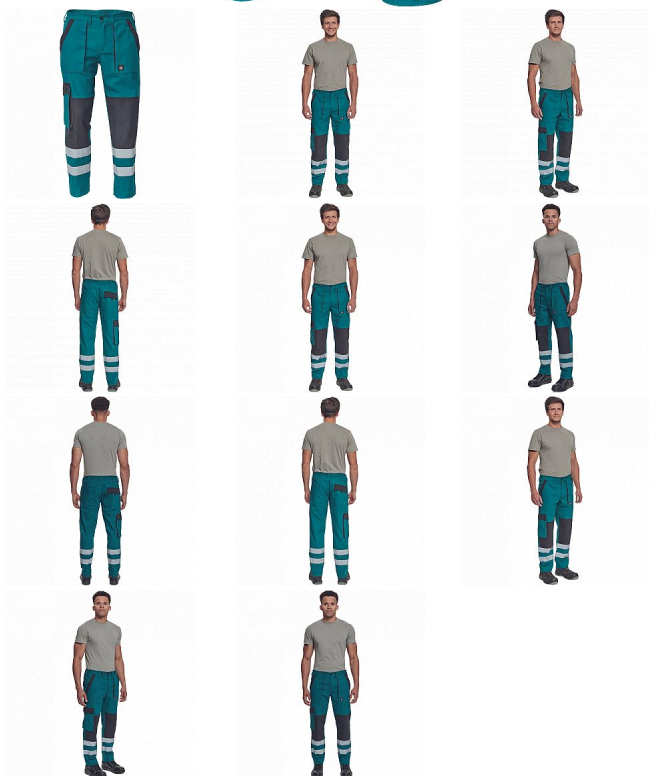

MAX NEO RFLX kalhoty zelená

» PRACOVNÍ ODEVY » Montérkové kalhoty » MAX NEO RFLX kalhoty zelená

Kód zboží	1027102606
EAN	8591806258051
Značka	CERVA

Na skladě: U dodavatele
U dodavatele: 196 KS

MAX NEO RFLX kalhoty zelená

» PRACOVNÍ ODĚVY » Montérkové kalhoty » MAX NEO RFLX kalhoty zelená

Popis

• pánské pracovní kalhoty s elastickým pasem • 2 přední kapsy • 1 stehenní kapsa • 2 zadní kapsy • reflexní pruhy na spodní části nohavic • zesílená oblast kolen • nastavitelná délka nohavic

Parametry

Značka	CERVA
Materiál	Svrchní materiál: 100% bavlna, 260 g/m ²
Barva	zelená
Pohlaví	Pánské

Soubory ke stažení

[TECHNICKÝ LIST - MAX NEO RFLX KALHOTY.pdf \(129.16KB\)](#)