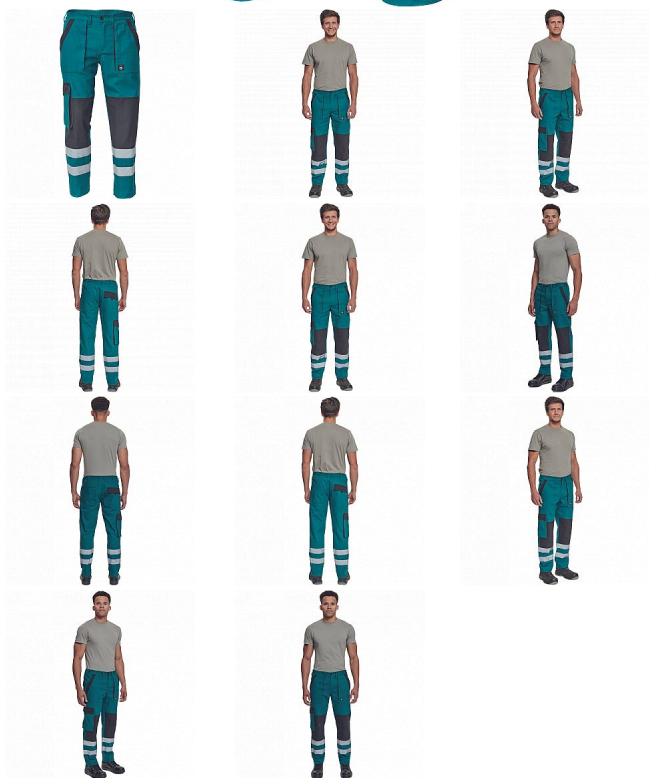

MAX NEO RFLX kalhoty zelená

» PRACOVNÍ ODEVY » Montérkové kalhoty » MAX NEO RFLX kalhoty zelená

| | |
|-----------|---------------|
| Kód zboží | 1027102606 |
| EAN | 8591806258051 |
| Značka | CERVA |

| | |
|---------------|--------------|
| Na skladě: | U dodavatele |
| U dodavatele: | 196 KS |

MAX NEO RFLX kalhoty zelená

» PRACOVNÍ ODĚVY » Montérkové kalhoty » MAX NEO RFLX kalhoty zelená

Popis

• pánské pracovní kalhoty s elastickým pasem • 2 přední kapsy • 1 stehenní kapsa • 2 zadní kapsy • reflexní pruhy na spodní části nohavic • zesílená oblast kolen • nastavitelná délka nohavic

Parametry

| | |
|----------|--|
| Značka | CERVA |
| Materiál | Svrchní materiál: 100% bavlna, 260 g/m ² |
| Barva | zelená |
| Pohlaví | Pánské |

Soubory ke stažení

[TECHNICKÝ LIST - MAX NEO RFLX KALHOTY.pdf \(129.16kB\)](#)