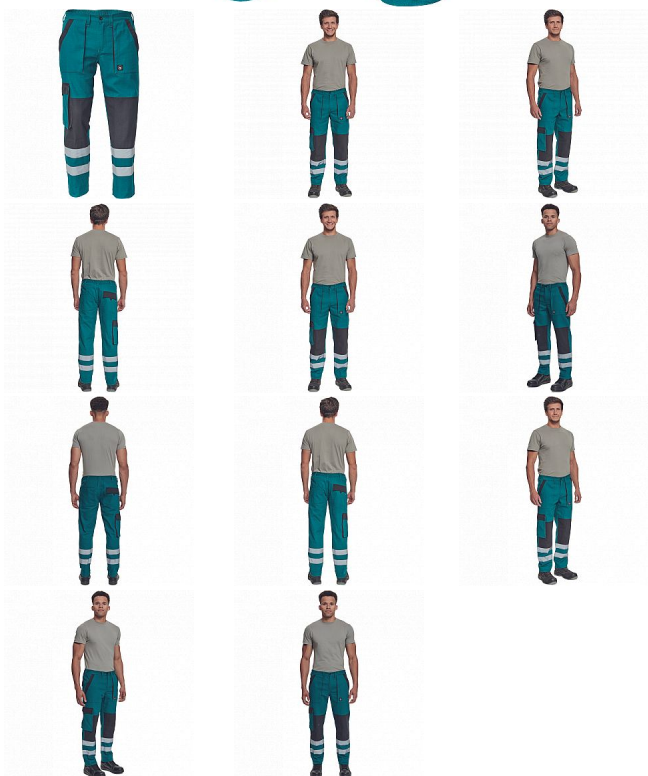

MAX NEO RFLX kalhoty zelená

» PRACOVNÍ ODEVY » Montérkové kalhoty » MAX NEO RFLX kalhoty zelená

Kód zboží	1027102606
EAN	8591806258051
Značka	CERVA

Na skladě: U dodavatele
U dodavatele: 196 KS

MAX NEO RFLX kalhoty zelená

» PRACOVNÍ ODĚVY » Montérkové kalhoty » MAX NEO RFLX kalhoty zelená

Popis

• pánské pracovní kalhoty s elastickým pasem • 2 přední kapsy • 1 stehenní kapsa • 2 zadní kapsy • reflexní pruhy na spodní části nohavic • zesílená oblast kolen • nastavitelná délka nohavic

Parametry

Značka	CERVA
Materiál	Svrchní materiál: 100% bavlna, 260 g/m ²
Barva	zelená
Pohlaví	Pánské

Soubory ke stažení

[TECHNICKÝ LIST - MAX NEO RFLX KALHOTY.pdf \(129.16KB\)](#)