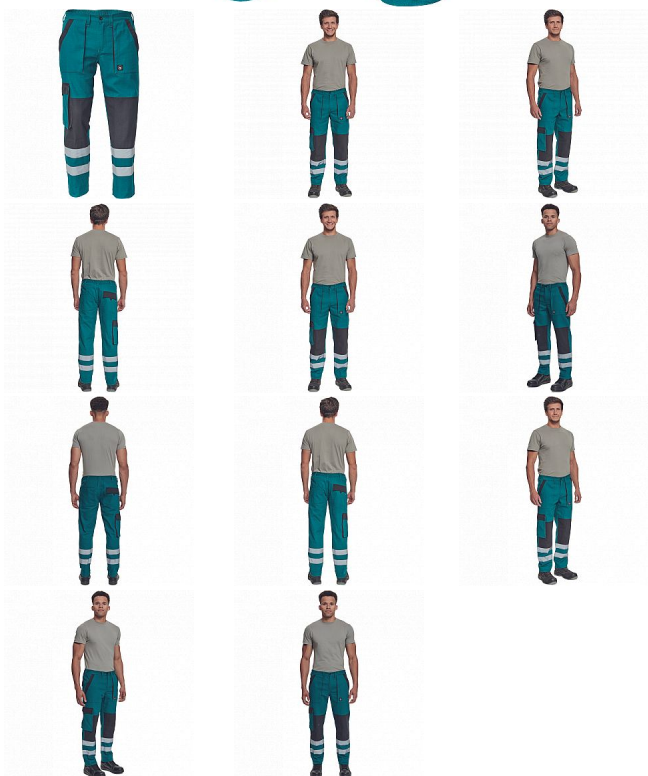

MAX NEO RFLX kalhoty zelená

» PRACOVNÍ ODEVY » Montérkové kalhoty » MAX NEO RFLX kalhoty zelená

Kód zboží	1027102606
EAN	8591806258068
Značka	CERVA

Na skladě: U dodavatele
U dodavatele: 61 KS

MAX NEO RFLX kalhoty zelená

» PRACOVNÍ ODĚVY » Montérkové kalhoty » MAX NEO RFLX kalhoty zelená

Popis

• pánské pracovní kalhoty s elastickým pasem • 2 přední kapsy • 1 stehenní kapsa • 2 zadní kapsy • reflexní pruhy na spodní části nohavic • zesílená oblast kolen • nastavitelná délka nohavic

Parametry

Značka	CERVA
Materiál	Svrchní materiál: 100% bavlna, 260 g/m ²
Barva	zelená
Pohlaví	Pánské

Soubory ke stažení

[TECHNICKÝ LIST - MAX NEO RFLX KALHOTY.pdf \(129.16KB\)](#)