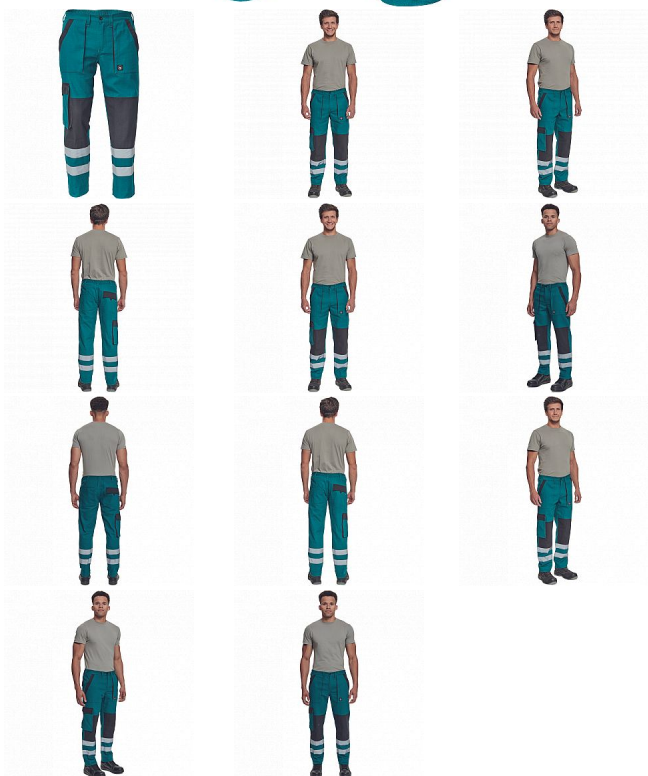

MAX NEO RFLX kalhoty zelená

» PRACOVNÍ ODEVY » Montérkové kalhoty » MAX NEO RFLX kalhoty zelená

Kód zboží	1027102606
EAN	8591806258075
Značka	CERVA

Na skladě:	U dodavatele
U dodavatele:	40 KS

MAX NEO RFLX kalhoty zelená

» PRACOVNÍ ODĚVY » Montérkové kalhoty » MAX NEO RFLX kalhoty zelená

Popis

• pánské pracovní kalhoty s elastickým pasem • 2 přední kapsy • 1 stehenní kapsa • 2 zadní kapsy • reflexní pruhy na spodní části nohavic • zesílená oblast kolen • nastavitelná délka nohavic

Parametry

Značka	CERVA
Materiál	Svrchní materiál: 100% bavlna, 260 g/m ²
Barva	zelená
Pohlaví	Pánské

Soubory ke stažení

[TECHNICKÝ LIST - MAX NEO RFLX KALHOTY.pdf \(129.16KB\)](#)