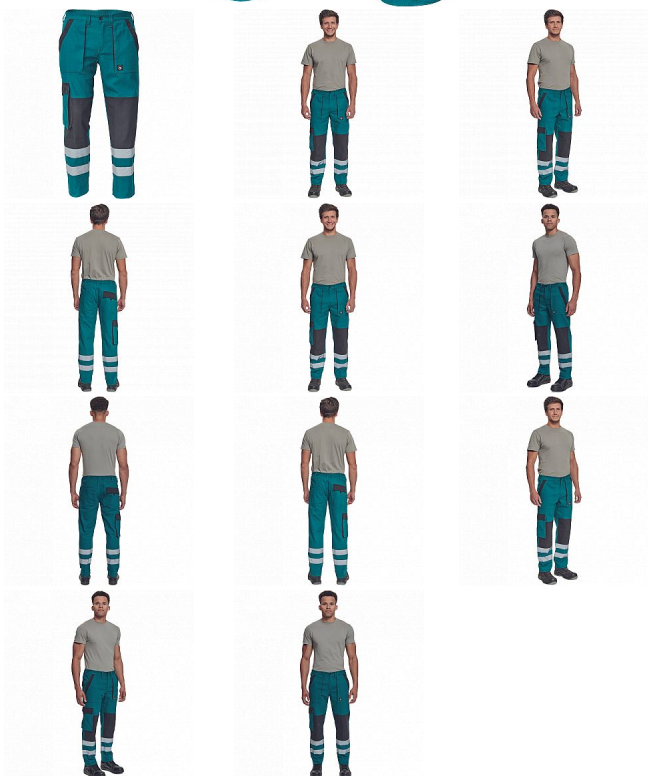

MAX NEO RFLX kalhoty zelená

» PRACOVNÍ ODEVY » Montérkové kalhoty » MAX NEO RFLX kalhoty zelená

Kód zboží	1027102606
EAN	8591806258075
Značka	CERVA

Na skladě: U dodavatele
U dodavatele: 40 KS

MAX NEO RFLX kalhoty zelená

» PRACOVNÍ ODĚVY » Montérkové kalhoty » MAX NEO RFLX kalhoty zelená

Popis

• pánské pracovní kalhoty s elastickým pasem • 2 přední kapsy • 1 stehenní kapsa • 2 zadní kapsy • reflexní pruhy na spodní části nohavic • zesílená oblast kolen • nastavitelná délka nohavic

Parametry

Značka	CERVA
Materiál	Svrchní materiál: 100% bavlna, 260 g/m ²
Barva	zelená
Pohlaví	Pánské

Soubory ke stažení

[TECHNICKÝ LIST - MAX NEO RFLX KALHOTY.pdf \(129.16kB\)](#)