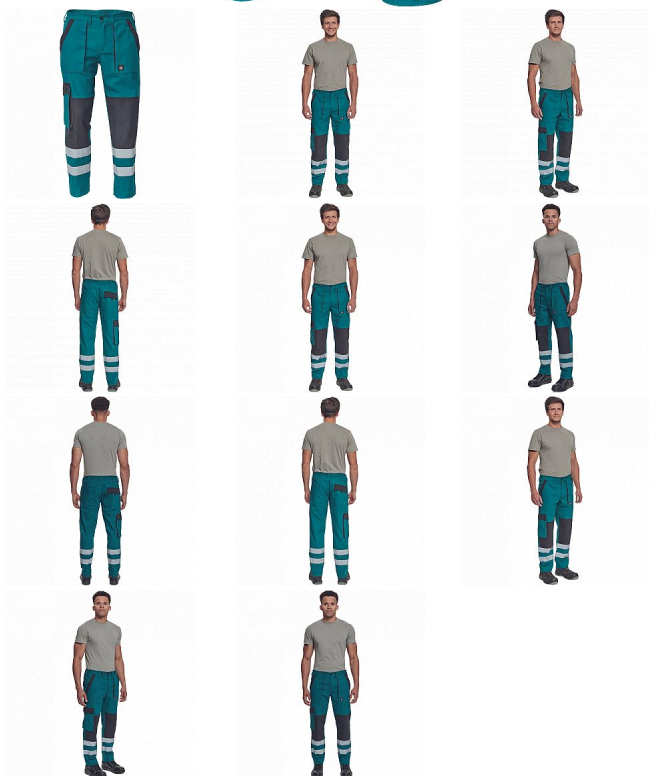

MAX NEO RFLX kalhoty zelená

» PRACOVNÍ ODEVY » Montérkové kalhoty » MAX NEO RFLX kalhoty zelená

Kód zboží	1027102606
EAN	8591806258082
Značka	CERVA

Na skladě: U dodavatele
U dodavatele: 22 KS

MAX NEO RFLX kalhoty zelená

» PRACOVNÍ ODĚVY » Montérkové kalhoty » MAX NEO RFLX kalhoty zelená

Popis

• pánské pracovní kalhoty s elastickým pasem • 2 přední kapsy • 1 stehenní kapsa • 2 zadní kapsy • reflexní pruhy na spodní části nohavic • zesílená oblast kolen • nastavitelná délka nohavic

Parametry

Značka	CERVA
Materiál	Svrchní materiál: 100% bavlna, 260 g/m ²
Barva	zelená
Pohlaví	Pánské

Soubory ke stažení

[TECHNICKÝ LIST - MAX NEO RFLX KALHOTY.pdf \(129.16kB\)](#)