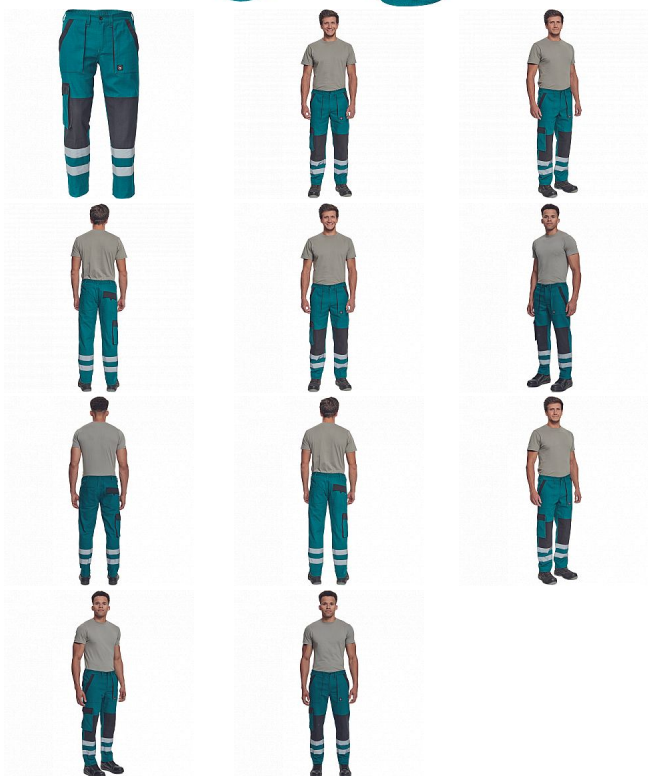

MAX NEO RFLX kalhoty zelená

» PRACOVNÍ ODEVY » Montérkové kalhoty » MAX NEO RFLX kalhoty zelená

Kód zboží 1027102606

EAN 8591806258099

Značka CERVA

Na skladě:

U dodavatele

MAX NEO RFLX kalhoty zelená

» PRACOVNÍ ODĚVY » Montérkové kalhoty » MAX NEO RFLX kalhoty zelená

Popis

• pánské pracovní kalhoty s elastickým pasem • 2 přední kapsy • 1 stehenní kapsa • 2 zadní kapsy • reflexní pruhy na spodní části nohavic • zesílená oblast kolen • nastavitelná délka nohavic

Parametry

Značka	CERVA
Materiál	Svrchní materiál: 100% bavlna, 260 g/m ²
Barva	zelená
Pohlaví	Pánské

Soubory ke stažení

[TECHNICKÝ LIST - MAX NEO RFLX KALHOTY.pdf \(129.16KB\)](#)