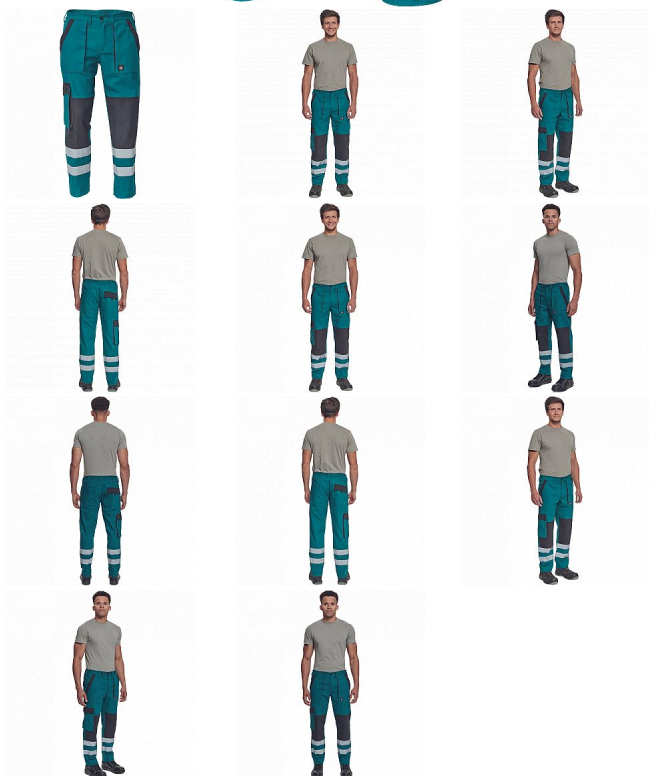

MAX NEO RFLX kalhoty zelená

» PRACOVNÍ ODEVY » Montérkové kalhoty » MAX NEO RFLX kalhoty zelená

Kód zboží	1027102606
EAN	8591806258105
Značka	CERVA

Na skladě: U dodavatele
U dodavatele: 15 KS

MAX NEO RFLX kalhoty zelená

» PRACOVNÍ ODĚVY » Montérkové kalhoty » MAX NEO RFLX kalhoty zelená

Popis

• pánské pracovní kalhoty s elastickým pasem • 2 přední kapsy • 1 stehenní kapsa • 2 zadní kapsy • reflexní pruhy na spodní části nohavic • zesílená oblast kolen • nastavitelná délka nohavic

Parametry

Značka	CERVA
Materiál	Svrchní materiál: 100% bavlna, 260 g/m ²
Barva	zelená
Pohlaví	Pánské

Soubory ke stažení

[TECHNICKÝ LIST - MAX NEO RFLX KALHOTY.pdf \(129.16KB\)](#)