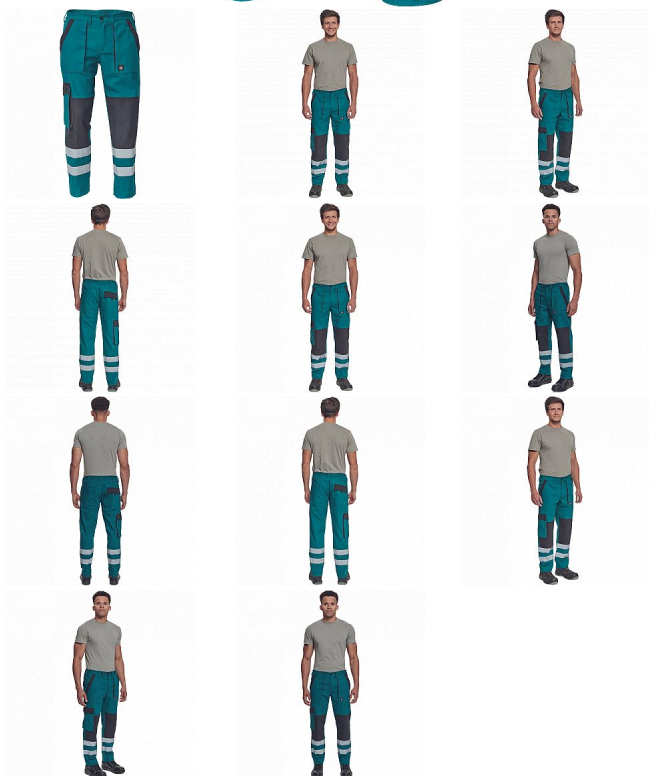

MAX NEO RFLX kalhoty zelená

» PRACOVNÍ ODEŤVY » Montérkové kalhoty » MAX NEO RFLX kalhoty zelená

Kód zboží	1027102606
EAN	8591806258105
Značka	CERVA

Na skladě: U dodavatele
U dodavatele: 15 KS

MAX NEO RFLX kalhoty zelená

» PRACOVNÍ ODĚVY » Montérkové kalhoty » MAX NEO RFLX kalhoty zelená

Popis

• pánské pracovní kalhoty s elastickým pasem • 2 přední kapsy • 1 stehenní kapsa • 2 zadní kapsy • reflexní pruhy na spodní části nohavic • zesílená oblast kolen • nastavitelná délka nohavic

Parametry

Značka	CERVA
Materiál	Svrchní materiál: 100% bavlna, 260 g/m ²
Barva	zelená
Pohlaví	Pánské

Soubory ke stažení

[TECHNICKÝ LIST - MAX NEO RFLX KALHOTY.pdf \(129.16KB\)](#)