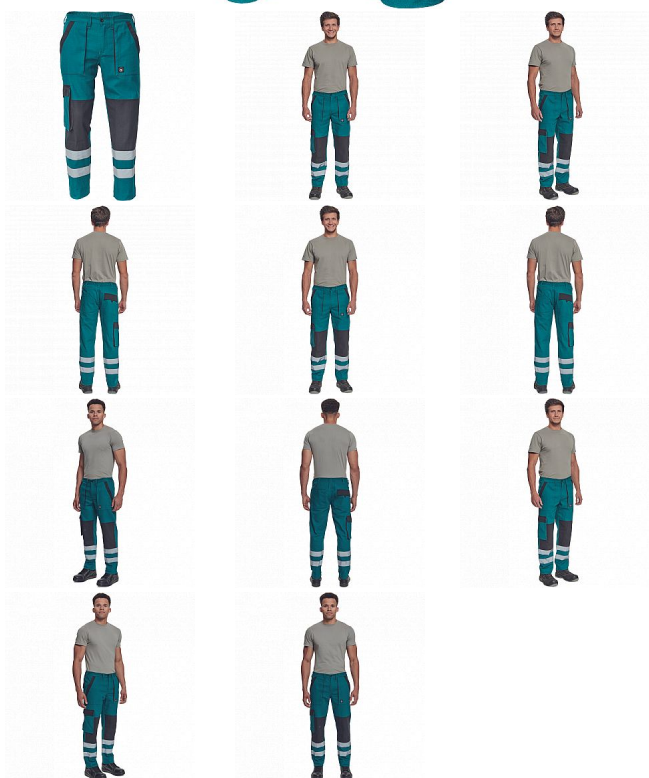

MAX NEO RFLX kalhoty zelená

» PRACOVNÍ ODĚVY » Montérkové kalhoty

Kód zboží

1027102606

Dodavatelské číslo

0352007510xxx

Značka

CERVA

Dostupnost:

1 080 KS
na cestě 1 KS