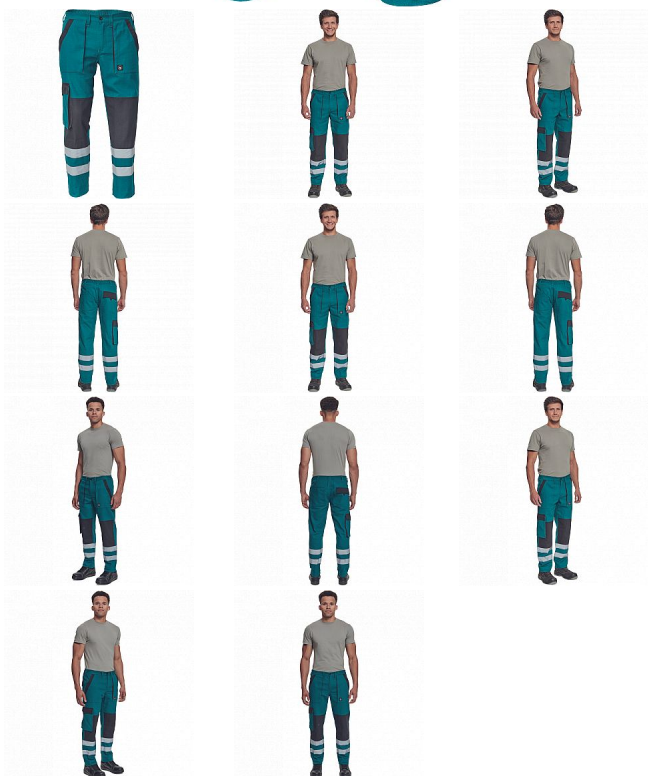

MAX NEO RFLX kalhoty zelená

» PRACOVNÍ ODĚVY » Montérkové kalhoty

Kód zboží

1027102606

Dodavatelské číslo

0352007510xxx

Značka

CERVA

Dostupnost:

1 078 KS
na cestě 1 KS