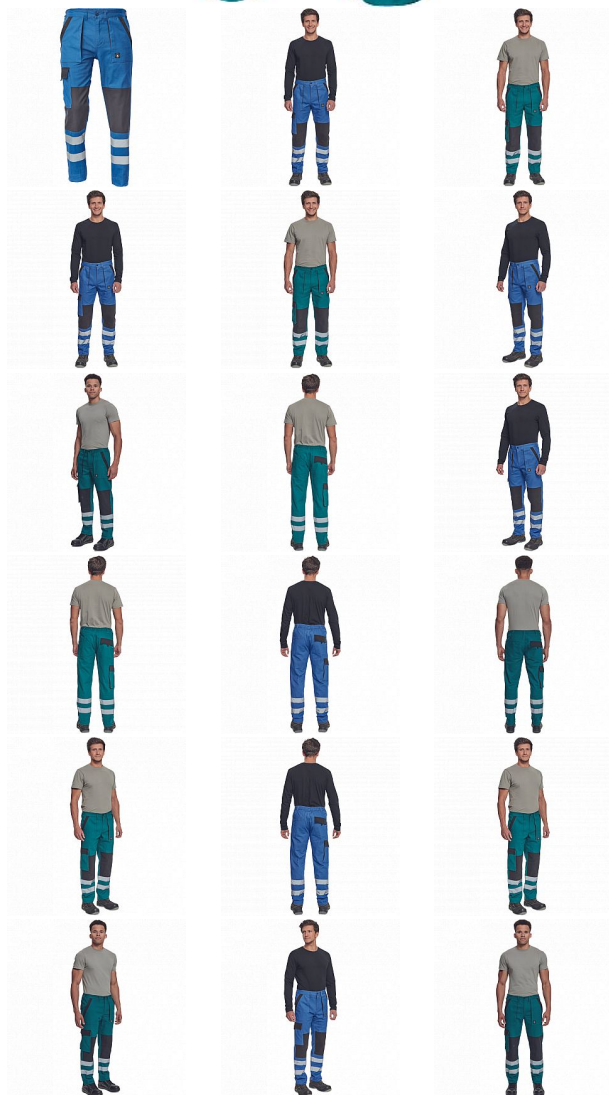

MAX NEO RFLX kalhoty

» PRACOVNÍ ODĚVY » Montérkové kalhoty

Kód zboží

10271026

Značka

CERVA

Na skladě:

9 ks

U dodavatele:

2 941 ks

MAX NEO RFLX kalhoty

» PRACOVNÍ ODĚVY » Montérkové kalhoty

Popis

_ pánské pracovní kalhoty s elastickým pasem _ 2
přední kapsy _ 1 stehenní kapsa _ 2 zadní kapsy _
reflexní pruhy na spodní části nohavic _ zesílená oblast
kolen _ nastavitelná délka nohavic

Parametry

Značka	CERVA
--------	-------