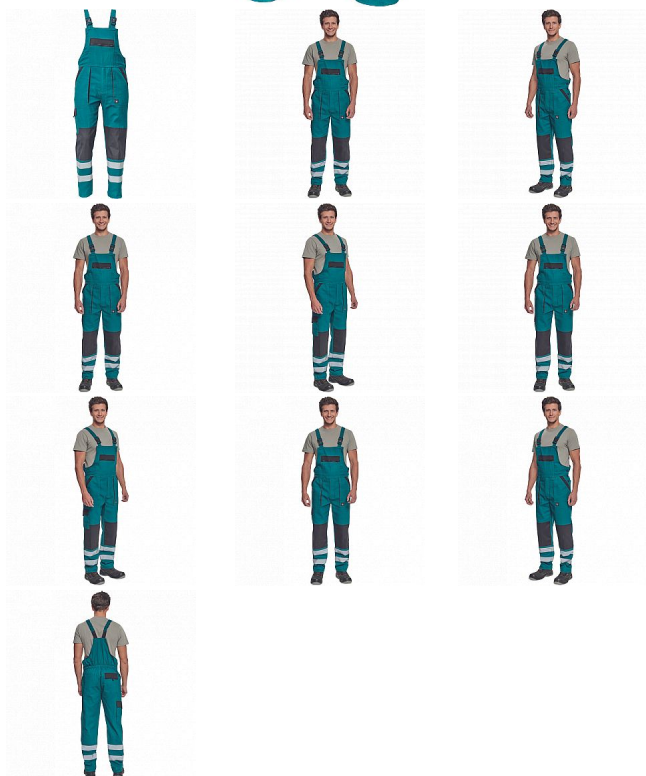

MAX NEO RFLX laclové zelená

» PRACOVNÍ ODĚVY » Montérkové laclové kalhoty » MAX NEO RFLX laclové zelená

Kód zboží

1028102606

EAN

8591806258242

Značka

CERVA

Na skladě:

U dodavatele

U dodavatele:

44 KS

MAX NEO RFLX laclové zelená

» PRACOVNÍ ODĚVY » Montérkové laclové kalhoty » MAX NEO RFLX laclové zelená

Popis

- pánské pracovní kalhoty s laclem a elastickým pasem
- široké šle s plastovými sponami
- 2 přední kapsy, 1 stehenní kapsa
- 1 velká náprsní kapsa, 2 zadní kapsy
- reflexní pruhy na spodní části nohavic
- zesílená oblast kolen
- nastavitelná délka nohavic

Parametry

Značka	CERVA
Materiál	Svrchní materiál: 100% bavlna, 260 g/m ²
Barva	modrá
Pohlaví	Pánské

Soubory ke stažení

[TECHNICKÝ LIST - MAX NEO RFLX LACL.pdf \(115.18kB\)](#)