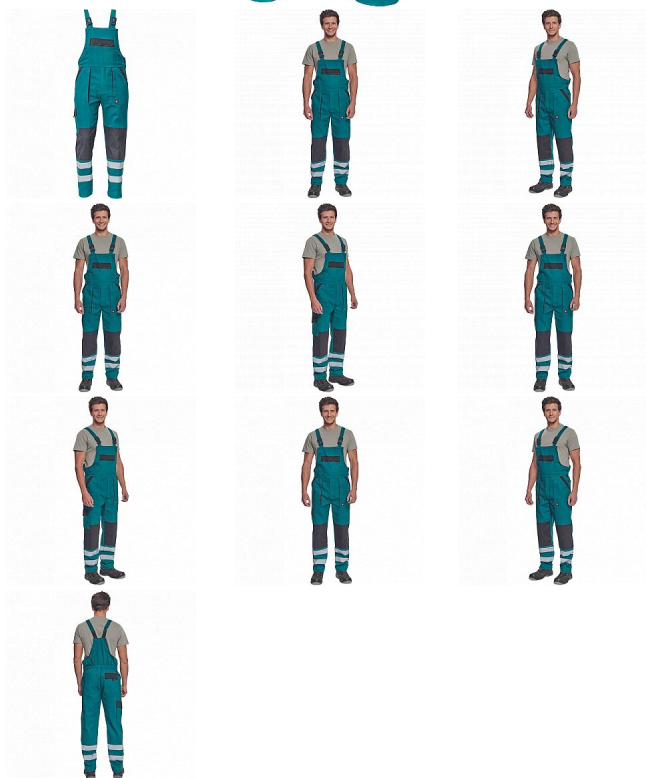

MAX NEO RFLX laclové zelená

» PRACOVNÍ ODĚVY » Montérkové laclové kalhoty » MAX NEO RFLX laclové zelená

Kód zboží

1028102606

EAN

8591806258259

Značka

CERVA

Na skladě:

U dodavatele

U dodavatele:

50 KS

MAX NEO RFLX laclové zelená

» PRACOVNÍ ODĚVY » Montérkové laclové kalhoty » MAX NEO RFLX laclové zelená

Popis

- pánské pracovní kalhoty s laclem a elastickým pasem
- široké šle s plastovými sponami
- 2 přední kapsy, 1 stehenní kapsa
- 1 velká náprsní kapsa, 2 zadní kapsy
- reflexní pruhy na spodní části nohavic
- zesílená oblast kolen
- nastavitelná délka nohavic

Parametry

Značka	CERVA
Materiál	Svrchní materiál: 100% bavlna, 260 g/m ²
Barva	modrá
Pohlaví	Pánské

Soubory ke stažení

[TECHNICKÝ LIST - MAX NEO RFLX LACL.pdf \(115.18kB\)](#)