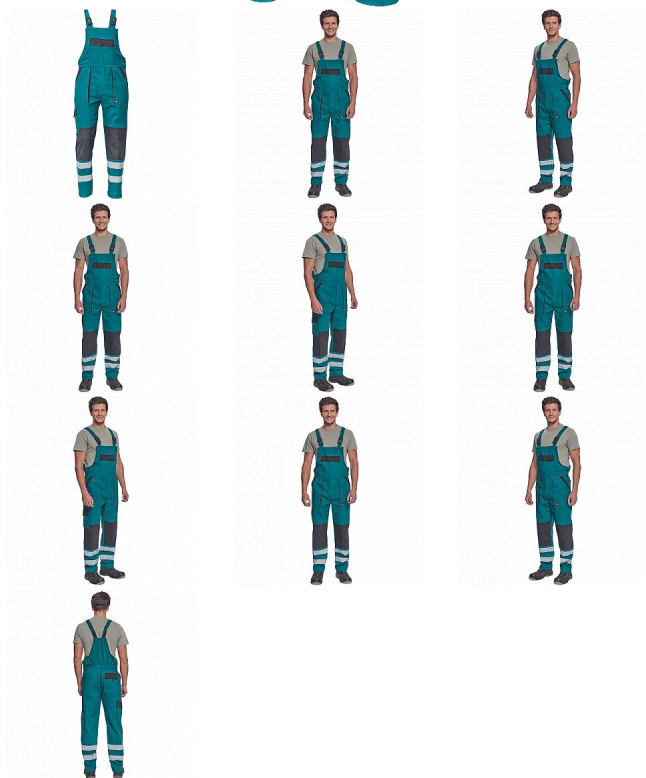

MAX NEO RFLX laclové zelená

» PRACOVNÍ ODĚVY » Montérkové laclové kalhoty » MAX NEO RFLX laclové zelená

Kód zboží 1028102606

EAN 8591806258266

Značka CERVA

Na skladě: U dodavatele
U dodavatele: 98 KS

MAX NEO RFLX laclové zelená

» PRACOVNÍ ODĚVY » Montérkové laclové kalhoty » MAX NEO RFLX laclové zelená

Popis

- pánské pracovní kalhoty s laclem a elastickým pasem
- široké šle s plastovými sponami
- 2 přední kapsy, 1 stehenní kapsa
- 1 velká náprsní kapsa, 2 zadní kapsy
- reflexní pruhy na spodní části nohavic
- zesílená oblast kolen
- nastavitelná délka nohavic

Parametry

Značka	CERVA
Materiál	Svrchní materiál: 100% bavlna, 260 g/m ²
Barva	modrá
Pohlaví	Pánské

Soubory ke stažení

[TECHNICKÝ LIST - MAX NEO RFLX LACL.pdf \(115.18kB\)](#)