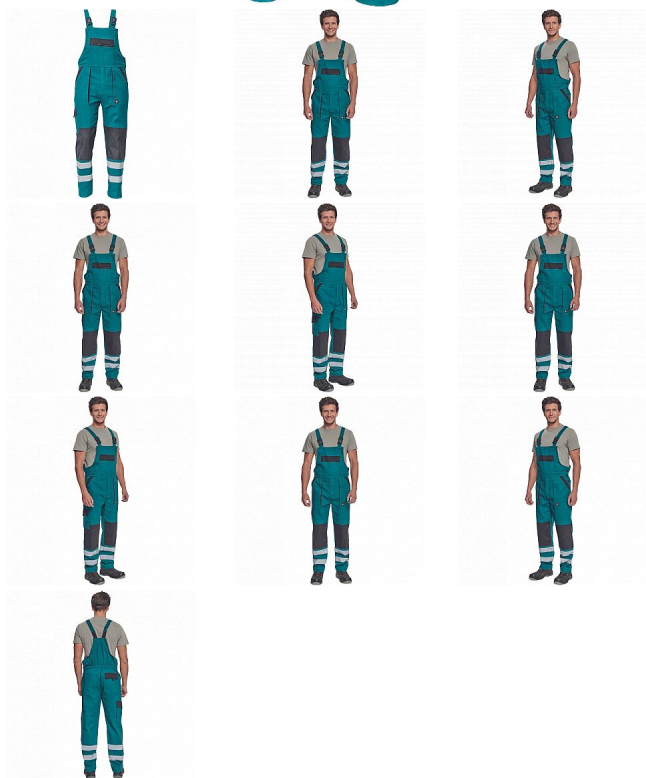

MAX NEO RFLX laclové zelená

» PRACOVNÍ ODĚVY » Montérkové laclové kalhoty » MAX NEO RFLX laclové zelená

Kód zboží	1028102606
EAN	8591806258266
Značka	CERVA

Na skladě:	U dodavatele
U dodavatele:	98 KS

MAX NEO RFLX laclové zelená

» PRACOVNÍ ODĚVY » Montérkové laclové kalhoty » MAX NEO RFLX laclové zelená

Popis

- pánské pracovní kalhoty s laclem a elastickým pasem
- široké šle s plastovými sponami
- 2 přední kapsy, 1 stehenní kapsa
- 1 velká náprsní kapsa, 2 zadní kapsy
- reflexní pruhy na spodní části nohavic
- zesílená oblast kolen
- nastavitelná délka nohavic

Parametry

Značka	CERVA
Materiál	Svrchní materiál: 100% bavlna, 260 g/m ²
Barva	modrá
Pohlaví	Pánské

Soubory ke stažení

[TECHNICKÝ LIST - MAX NEO RFLX LACL.pdf \(115.18kB\)](#)