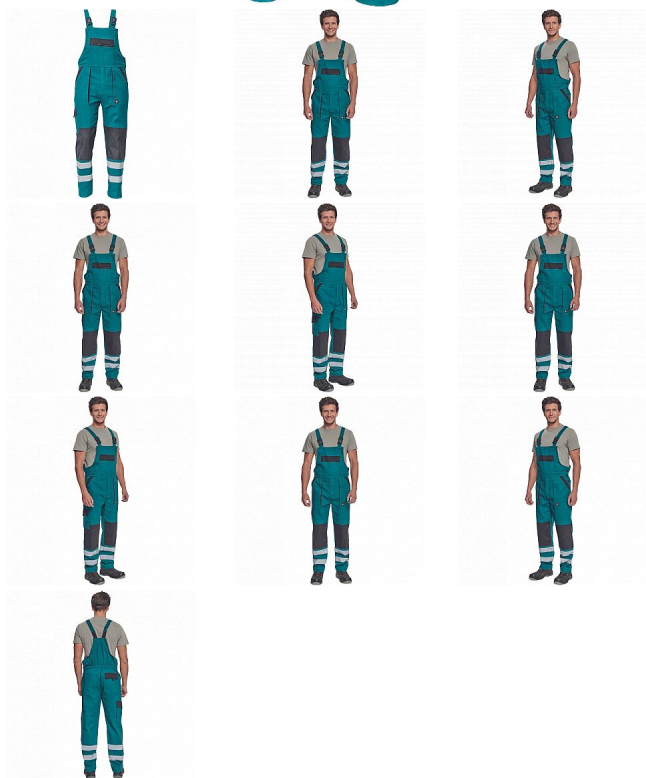

MAX NEO RFLX laclové zelená

» PRACOVNÍ ODĚVY » Montérkové laclové kalhoty » MAX NEO RFLX laclové zelená

Kód zboží	1028102606
EAN	8591806258273
Značka	CERVA

Na skladě:	U dodavatele
U dodavatele:	70 KS

MAX NEO RFLX laclové zelená

» PRACOVNÍ ODĚVY » Montérkové laclové kalhoty » MAX NEO RFLX laclové zelená

Popis

- pánské pracovní kalhoty s laclem a elastickým pasem
- široké šle s plastovými sponami
- 2 přední kapsy, 1 stehenní kapsa
- 1 velká náprsní kapsa, 2 zadní kapsy
- reflexní pruhy na spodní části nohavic
- zesílená oblast kolen
- nastavitelná délka nohavic

Parametry

Značka	CERVA
Materiál	Svrchní materiál: 100% bavlna, 260 g/m ²
Barva	modrá
Pohlaví	Pánské

Soubory ke stažení

[TECHNICKÝ LIST - MAX NEO RFLX LACL.pdf \(115.18kB\)](#)