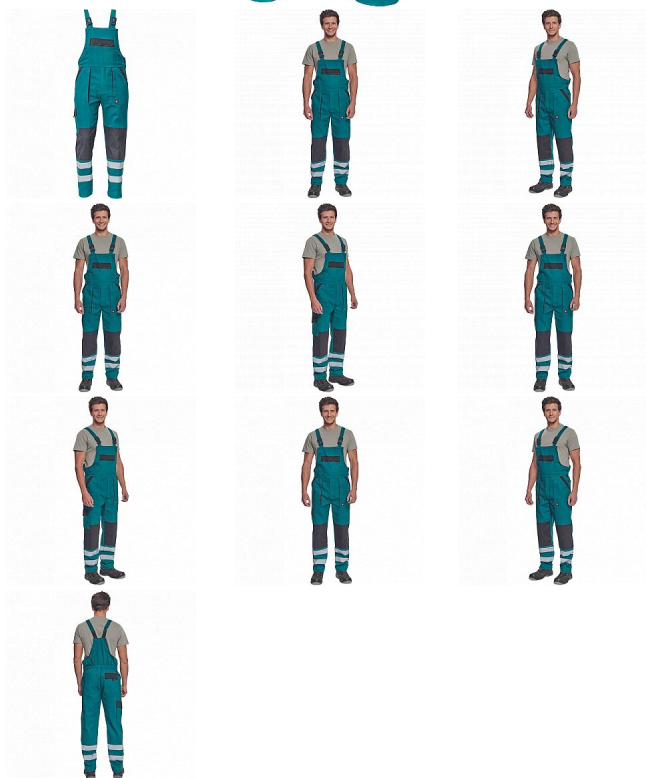

MAX NEO RFLX laclové zelená

» PRACOVNÍ ODĚVY » Montérkové laclové kalhoty » MAX NEO RFLX laclové zelená

Kód zboží

1028102606

EAN

8591806258273

Značka

CERVA

Na skladě:

U dodavatele

U dodavatele:

70 KS

MAX NEO RFLX laclové zelená

» PRACOVNÍ ODĚVY » Montérkové laclové kalhoty » MAX NEO RFLX laclové zelená

Popis

- pánské pracovní kalhoty s laclem a elastickým pasem
- široké šle s plastovými sponami
- 2 přední kapsy, 1 stehenní kapsa
- 1 velká náprsní kapsa, 2 zadní kapsy
- reflexní pruhy na spodní části nohavic
- zesílená oblast kolen
- nastavitelná délka nohavic

Parametry

Značka	CERVA
Materiál	Svrchní materiál: 100% bavlna, 260 g/m ²
Barva	modrá
Pohlaví	Pánské

Soubory ke stažení

[TECHNICKÝ LIST - MAX NEO RFLX LACL.pdf \(115.18kB\)](#)