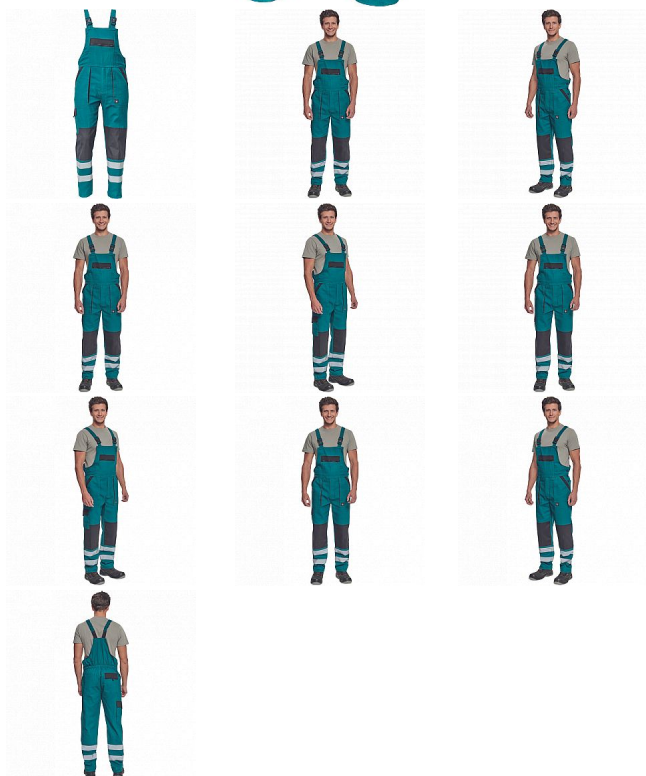

MAX NEO RFLX laclové zelená

» PRACOVNÍ ODĚVY » Montérkové laclové kalhoty » MAX NEO RFLX laclové zelená

Kód zboží

1028102606

EAN

8591806258273

Značka

CERVA

Na skladě:

U dodavatele

U dodavatele:

70 KS

MAX NEO RFLX laclové zelená

» PRACOVNÍ ODĚVY » Montérkové laclové kalhoty » MAX NEO RFLX laclové zelená

Popis

- pánské pracovní kalhoty s laclem a elastickým pasem
- široké šle s plastovými sponami
- 2 přední kapsy, 1 stehenní kapsa
- 1 velká náprsní kapsa, 2 zadní kapsy
- reflexní pruhy na spodní části nohavic
- zesílená oblast kolen
- nastavitelná délka nohavic

Parametry

Značka	CERVA
Materiál	Svrchní materiál: 100% bavlna, 260 g/m ²
Barva	modrá
Pohlaví	Pánské

Soubory ke stažení

[TECHNICKÝ LIST - MAX NEO RFLX LACL.pdf \(115.18kB\)](#)