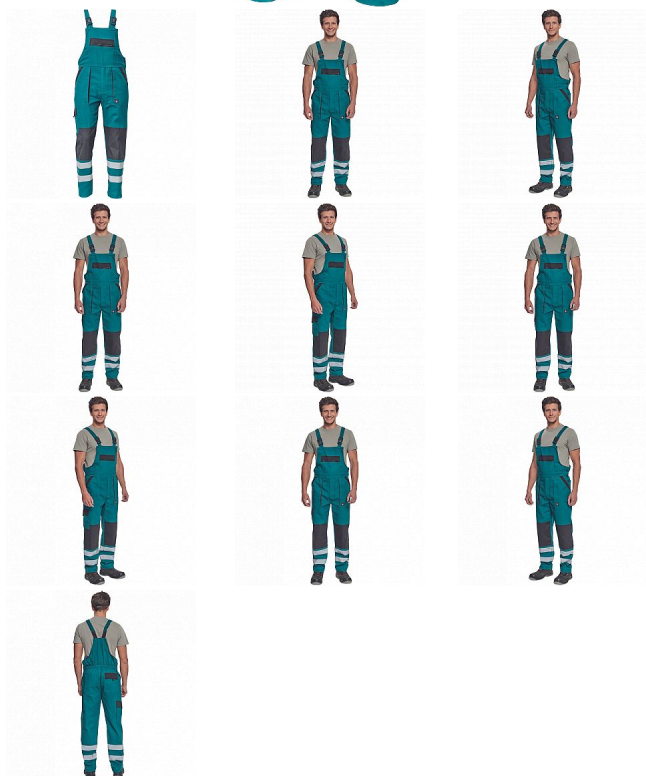

# MAX NEO RFLX laclové zelená

» PRACOVNÍ ODĚVY » Montérkové laclové kalhoty » MAX NEO RFLX laclové zelená

Kód zboží	1028102606
EAN	8591806258280
Značka	CERVA

Na skladě: U dodavatele  
U dodavatele: 72 KS

# MAX NEO RFLX laclové zelená

» PRACOVNÍ ODĚVY » Montérkové laclové kalhoty » MAX NEO RFLX laclové zelená

## Popis

- pánské pracovní kalhoty s laclem a elastickým pasem
- široké šle s plastovými sponami
- 2 přední kapsy, 1 stehenní kapsa
- 1 velká náprsní kapsa, 2 zadní kapsy
- reflexní pruhy na spodní části nohavic
- zesílená oblast kolen
- nastavitelná délka nohavic

## Parametry

Značka	CERVA
Materiál	<b>Svrchní materiál:</b> 100% bavlna, 260 g/m <sup>2</sup>
Barva	modrá
Pohlaví	Pánské