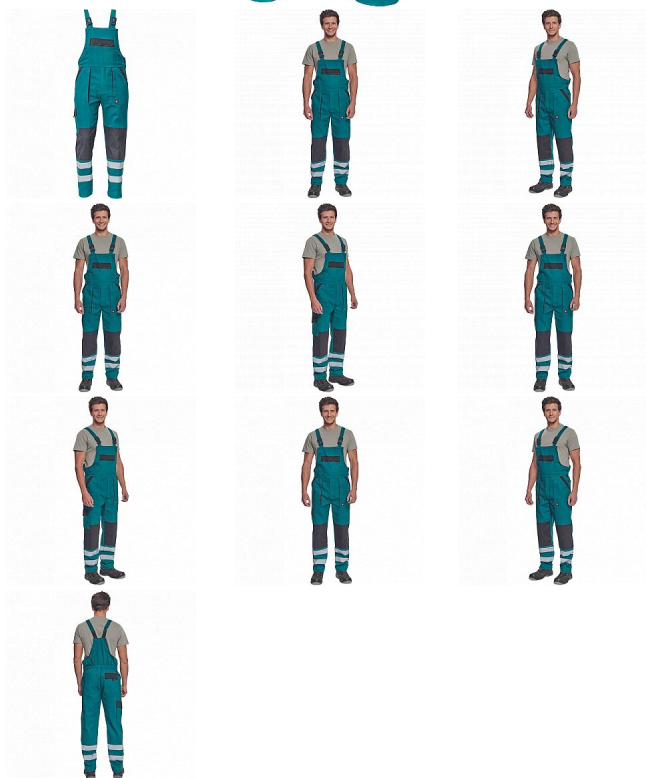

MAX NEO RFLX laclové zelená

» PRACOVNÍ ODĚVY » Montérkové laclové kalhoty » MAX NEO RFLX laclové zelená

Kód zboží

1028102606

EAN

8591806258297

Značka

CERVA

Na skladě:

U dodavatele

U dodavatele:

167 KS

MAX NEO RFLX laclové zelená

» PRACOVNÍ ODĚVY » Montérkové laclové kalhoty » MAX NEO RFLX laclové zelená

Popis

- pánské pracovní kalhoty s laclem a elastickým pasem
- široké šle s plastovými sponami
- 2 přední kapsy, 1 stehenní kapsa
- 1 velká náprsní kapsa, 2 zadní kapsy
- reflexní pruhy na spodní části nohavic
- zesílená oblast kolen
- nastavitelná délka nohavic

Parametry

Značka	CERVA
Materiál	Svrchní materiál: 100% bavlna, 260 g/m ²
Barva	modrá
Pohlaví	Pánské

Soubory ke stažení

[TECHNICKÝ LIST - MAX NEO RFLX LACL.pdf \(115.18kB\)](#)