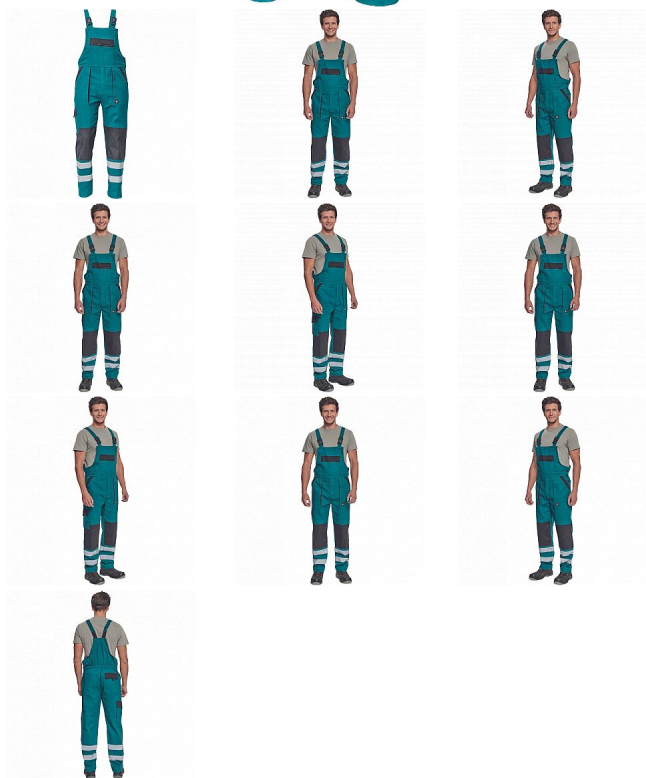

MAX NEO RFLX laclové zelená

» PRACOVNÍ ODĚVY » Montérkové laclové kalhoty » MAX NEO RFLX laclové zelená

Kód zboží	1028102606
EAN	8591806258297
Značka	CERVA

Na skladě: U dodavatele
U dodavatele: 167 KS

MAX NEO RFLX laclové zelená

» PRACOVNÍ ODĚVY » Montérkové laclové kalhoty » MAX NEO RFLX laclové zelená

Popis

- pánské pracovní kalhoty s laclem a elastickým pasem
- široké šle s plastovými sponami
- 2 přední kapsy, 1 stehenní kapsa
- 1 velká náprsní kapsa, 2 zadní kapsy
- reflexní pruhy na spodní části nohavic
- zesílená oblast kolen
- nastavitelná délka nohavic

Parametry

Značka	CERVA
Materiál	Svrchní materiál: 100% bavlna, 260 g/m ²
Barva	modrá
Pohlaví	Pánské

Soubory ke stažení

[TECHNICKÝ LIST - MAX NEO RFLX LACL.pdf \(115.18kB\)](#)