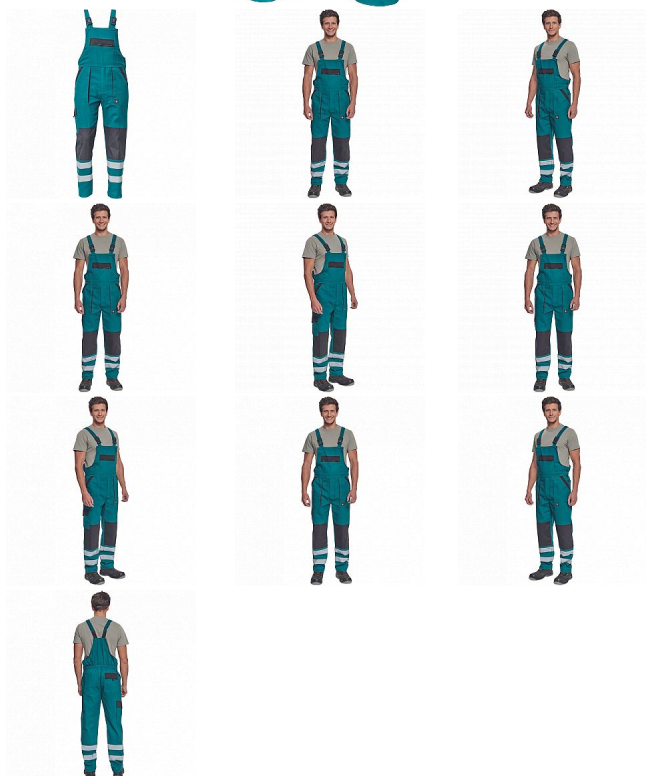

MAX NEO RFLX laclové zelená

» PRACOVNÍ ODĚVY » Montérkové laclové kalhoty » MAX NEO RFLX laclové zelená

Kód zboží	1028102606
EAN	8591806258303
Značka	CERVA

Na skladě:	U dodavatele
U dodavatele:	282 KS

MAX NEO RFLX laclové zelená

» PRACOVNÍ ODĚVY » Montérkové laclové kalhoty » MAX NEO RFLX laclové zelená

Popis

- pánské pracovní kalhoty s laclem a elastickým pasem
- široké šle s plastovými sponami
- 2 přední kapsy, 1 stehenní kapsa
- 1 velká náprsní kapsa, 2 zadní kapsy
- reflexní pruhy na spodní části nohavic
- zesílená oblast kolen
- nastavitelná délka nohavic

Parametry

Značka	CERVA
Materiál	Svrchní materiál: 100% bavlna, 260 g/m ²
Barva	modrá
Pohlaví	Pánské

Soubory ke stažení

[TECHNICKÝ LIST - MAX NEO RFLX LACL.pdf \(115.18kB\)](#)