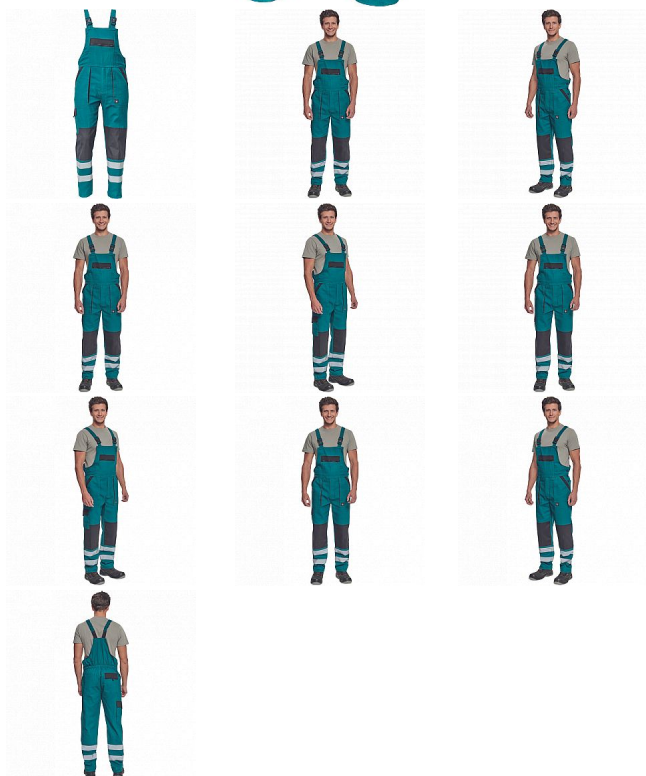

MAX NEO RFLX laclové zelená

» PRACOVNÍ ODĚVY » Montérkové laclové kalhoty » MAX NEO RFLX laclové zelená

Kód zboží

1028102606

EAN

8591806258303

Značka

CERVA

Na skladě:

U dodavatele

U dodavatele:

282 KS