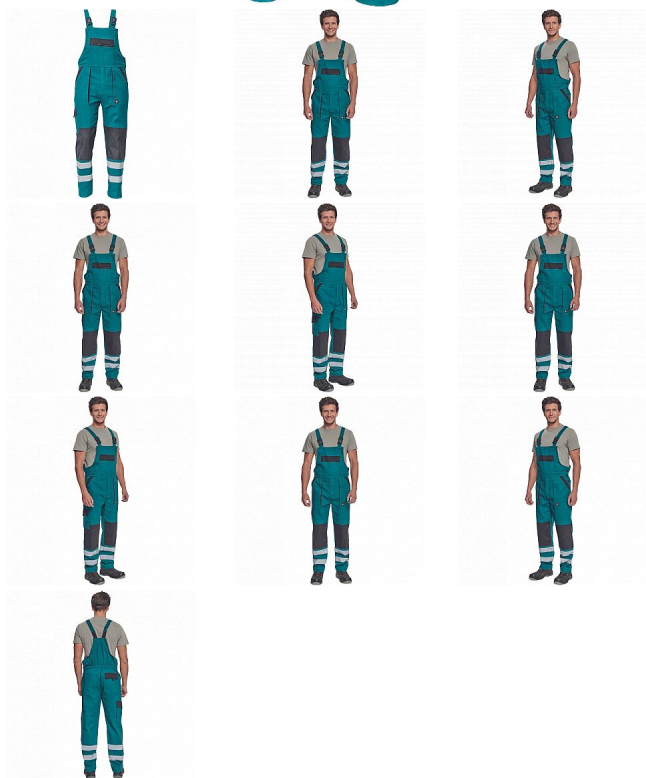

# MAX NEO RFLX laclové zelená

» PRACOVNÍ ODĚVY » Montérkové laclové kalhoty » MAX NEO RFLX laclové zelená

Kód zboží	1028102606
EAN	8591806258310
Značka	CERVA

Na skladě:	U dodavatele
U dodavatele:	89 KS

# MAX NEO RFLX laclové zelená

» PRACOVNÍ ODĚVY » Montérkové laclové kalhoty » MAX NEO RFLX laclové zelená

## Popis

- pánské pracovní kalhoty s laclem a elastickým pasem
- široké šle s plastovými sponami
- 2 přední kapsy, 1 stehenní kapsa
- 1 velká náprsní kapsa, 2 zadní kapsy
- reflexní pruhy na spodní části nohavic
- zesílená oblast kolen
- nastavitelná délka nohavic

## Parametry

Značka	CERVA
Materiál	<b>Svrchní materiál:</b> 100% bavlna, 260 g/m <sup>2</sup>
Barva	modrá
Pohlaví	Pánské