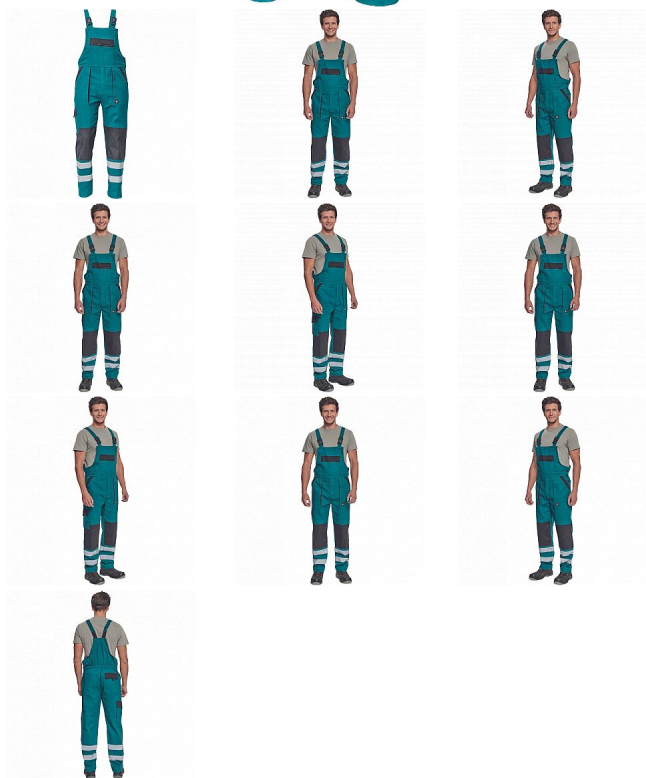

MAX NEO RFLX laclové zelená

» PRACOVNÍ ODĚVY » Montérkové laclové kalhoty » MAX NEO RFLX laclové zelená

Kód zboží	1028102606
EAN	8591806258310
Značka	CERVA

Na skladě: U dodavatele
U dodavatele: 89 KS

MAX NEO RFLX laclové zelená

» PRACOVNÍ ODĚVY » Montérkové laclové kalhoty » MAX NEO RFLX laclové zelená

Popis

- pánské pracovní kalhoty s laclem a elastickým pasem
- široké šle s plastovými sponami
- 2 přední kapsy, 1 stehenní kapsa
- 1 velká náprsní kapsa, 2 zadní kapsy
- reflexní pruhy na spodní části nohavic
- zesílená oblast kolen
- nastavitelná délka nohavic

Parametry

Značka	CERVA
Materiál	Svrchní materiál: 100% bavlna, 260 g/m ²
Barva	modrá
Pohlaví	Pánské

Soubory ke stažení

[TECHNICKÝ LIST - MAX NEO RFLX LACL.pdf \(115.18kB\)](#)