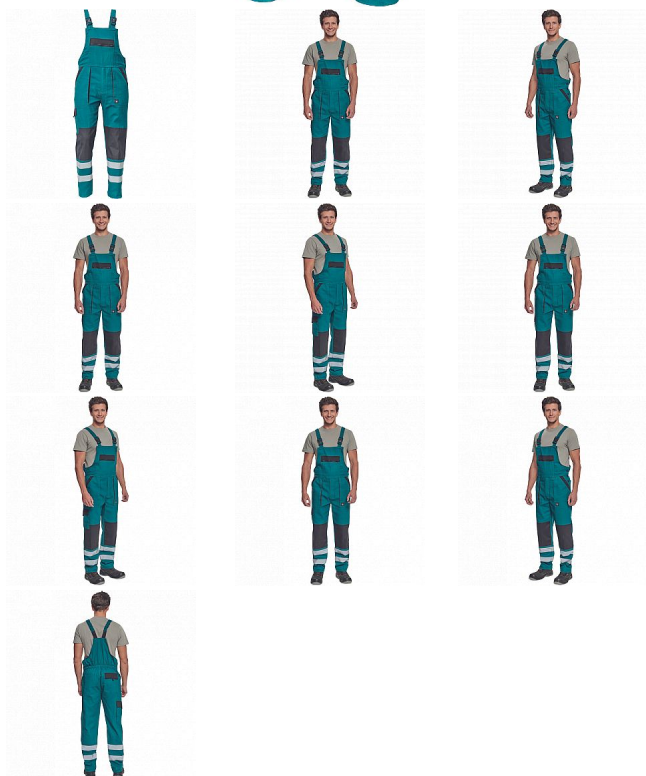

MAX NEO RFLX laclové zelená

» PRACOVNÍ ODĚVY » Montérkové laclové kalhoty » MAX NEO RFLX laclové zelená

Kód zboží 1028102606

EAN 8591806258310

Značka CERVA

Na skladě: U dodavatele
U dodavatele: 89 KS

MAX NEO RFLX laclové zelená

» PRACOVNÍ ODĚVY » Montérkové laclové kalhoty » MAX NEO RFLX laclové zelená

Popis

- pánské pracovní kalhoty s laclem a elastickým pasem
- široké šle s plastovými sponami
- 2 přední kapsy, 1 stehenní kapsa
- 1 velká náprsní kapsa, 2 zadní kapsy
- reflexní pruhy na spodní části nohavic
- zesílená oblast kolen
- nastavitelná délka nohavic

Parametry

Značka	CERVA
Materiál	Svrchní materiál: 100% bavlna, 260 g/m ²
Barva	modrá
Pohlaví	Pánské

Soubory ke stažení

[TECHNICKÝ LIST - MAX NEO RFLX LACL.pdf \(115.18kB\)](#)