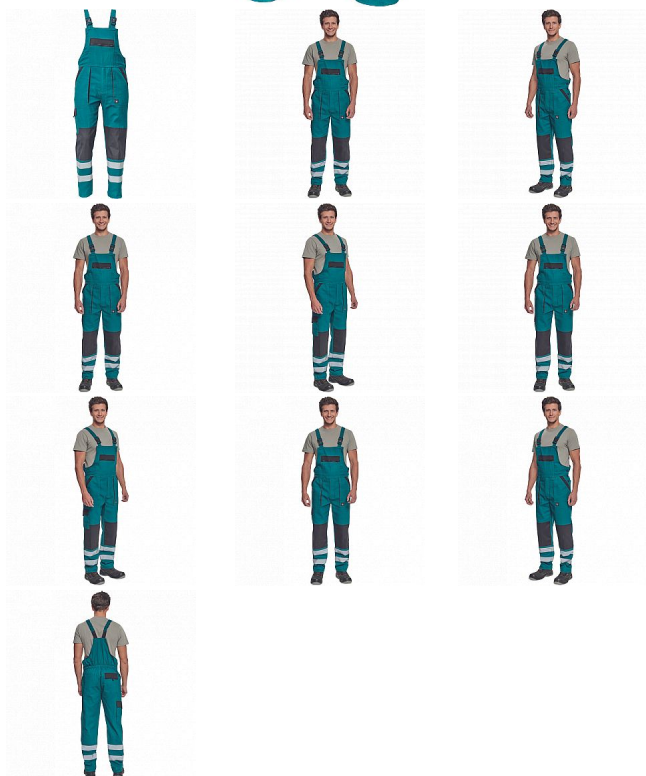

MAX NEO RFLX laclové zelená

» PRACOVNÍ ODĚVY » Montérkové laclové kalhoty » MAX NEO RFLX laclové zelená

Kód zboží

1028102606

EAN

8591806258327

Značka

CERVA

Na skladě:

U dodavatele

U dodavatele:

1 KS

MAX NEO RFLX laclové zelená

» PRACOVNÍ ODĚVY » Montérkové laclové kalhoty » MAX NEO RFLX laclové zelená

Popis

- pánské pracovní kalhoty s laclem a elastickým pasem
- široké šle s plastovými sponami
- 2 přední kapsy, 1 stehenní kapsa
- 1 velká náprsní kapsa, 2 zadní kapsy
- reflexní pruhy na spodní části nohavic
- zesílená oblast kolen
- nastavitelná délka nohavic

Parametry

Značka	CERVA
Materiál	Svrchní materiál: 100% bavlna, 260 g/m ²
Barva	modrá
Pohlaví	Pánské

Soubory ke stažení

[TECHNICKÝ LIST - MAX NEO RFLX LACL.pdf \(115.18kB\)](#)