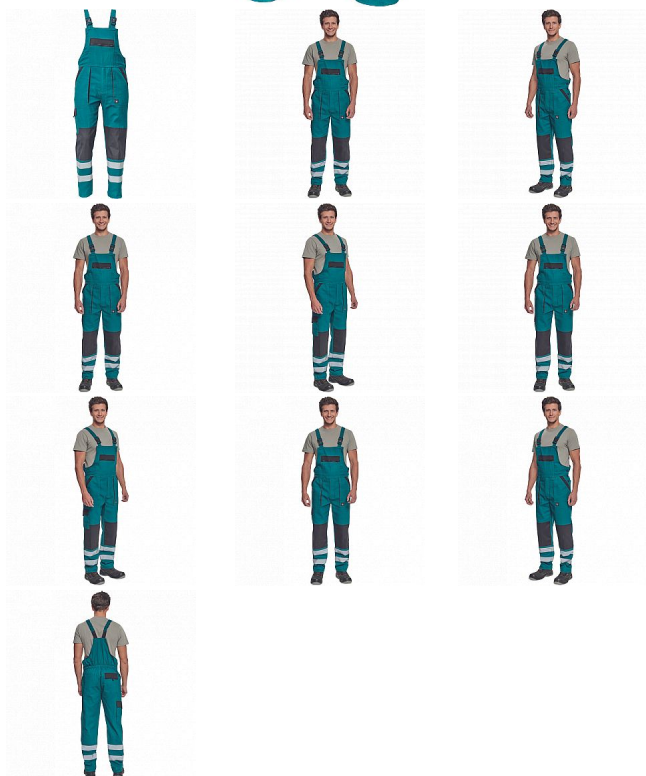

MAX NEO RFLX laclové zelená

» PRACOVNÍ ODĚVY » Montérkové laclové kalhoty » MAX NEO RFLX laclové zelená

Kód zboží

1028102606

EAN

8591806258334

Značka

CERVA

Na skladě:

U dodavatele

U dodavatele:

43 KS