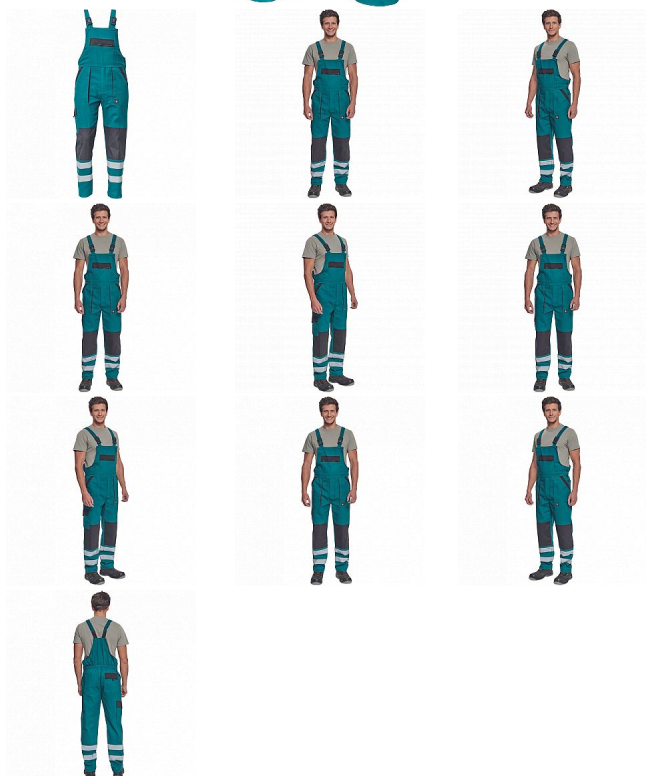

MAX NEO RFLX laclové zelená

» PRACOVNÍ ODĚVY » Montérkové laclové kalhoty » MAX NEO RFLX laclové zelená

Kód zboží	1028102606
EAN	8591806258341
Značka	CERVA

Na skladě: U dodavatele
U dodavatele: 10 KS

MAX NEO RFLX laclové zelená

» PRACOVNÍ ODĚVY » Montérkové laclové kalhoty » MAX NEO RFLX laclové zelená

Popis

- pánské pracovní kalhoty s laclem a elastickým pasem
- široké šle s plastovými sponami
- 2 přední kapsy, 1 stehenní kapsa
- 1 velká náprsní kapsa, 2 zadní kapsy
- reflexní pruhy na spodní části nohavic
- zesílená oblast kolen
- nastavitelná délka nohavic

Parametry

Značka	CERVA
Materiál	Svrchní materiál: 100% bavlna, 260 g/m ²
Barva	modrá
Pohlaví	Pánské

Soubory ke stažení

[TECHNICKÝ LIST - MAX NEO RFLX LACL.pdf \(115.18kB\)](#)