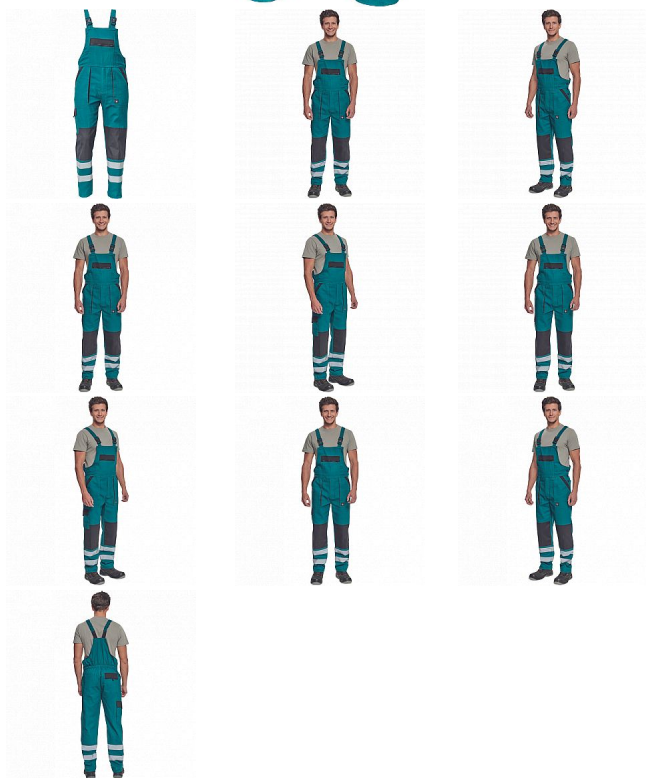

MAX NEO RFLX laclové zelená

» PRACOVNÍ ODĚVY » Montérkové laclové kalhoty » MAX NEO RFLX laclové zelená

Kód zboží

1028102606

EAN

8591806258358

Značka

CERVA

Na skladě:

U dodavatele

MAX NEO RFLX laclové zelená

» PRACOVNÍ ODĚVY » Montérkové laclové kalhoty » MAX NEO RFLX laclové zelená

Popis

- pánské pracovní kalhoty s laclem a elastickým pasem
- široké šle s plastovými sponami
- 2 přední kapsy, 1 stehenní kapsa
- 1 velká náprsní kapsa, 2 zadní kapsy
- reflexní pruhy na spodní části nohavic
- zesílená oblast kolen
- nastavitelná délka nohavic

Parametry

Značka	CERVA
Materiál	Svrchní materiál: 100% bavlna, 260 g/m ²
Barva	modrá
Pohlaví	Pánské

Soubory ke stažení

[TECHNICKÝ LIST - MAX NEO RFLX LACL.pdf \(115.18kB\)](#)