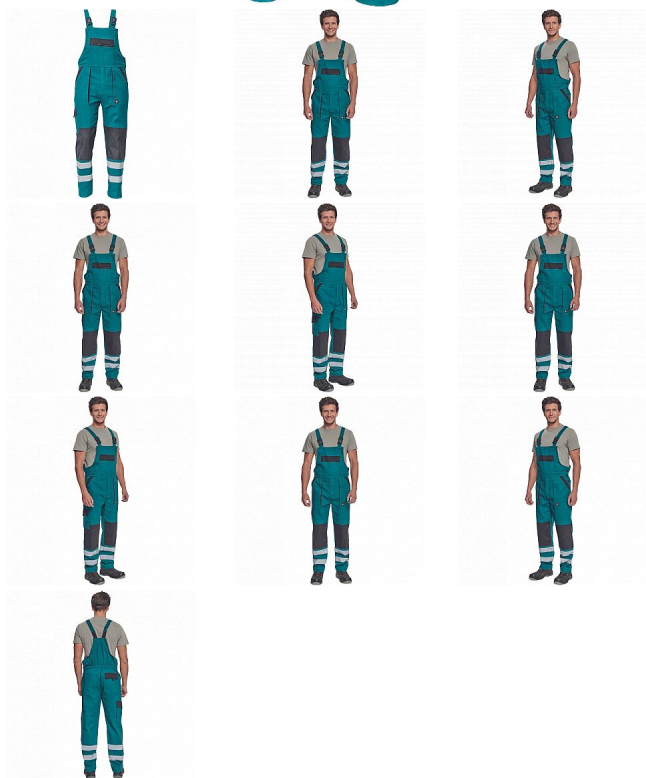

MAX NEO RFLX laclové zelená

» PRACOVNÍ ODĚVY » Montérkové laclové kalhoty » MAX NEO RFLX laclové zelená

Kód zboží	1028102606
EAN	8591806258365
Značka	CERVA

Na skladě:	U dodavatele
U dodavatele:	12 KS

MAX NEO RFLX laclové zelená

» PRACOVNÍ ODĚVY » Montérkové laclové kalhoty » MAX NEO RFLX laclové zelená

Popis

- pánské pracovní kalhoty s laclem a elastickým pasem
- široké šle s plastovými sponami
- 2 přední kapsy, 1 stehenní kapsa
- 1 velká náprsní kapsa, 2 zadní kapsy
- reflexní pruhy na spodní části nohavic
- zesílená oblast kolen
- nastavitelná délka nohavic

Parametry

Značka	CERVA
Materiál	Svrchní materiál: 100% bavlna, 260 g/m ²
Barva	modrá
Pohlaví	Pánské

Soubory ke stažení

[TECHNICKÝ LIST - MAX NEO RFLX LACL.pdf \(115.18kB\)](#)