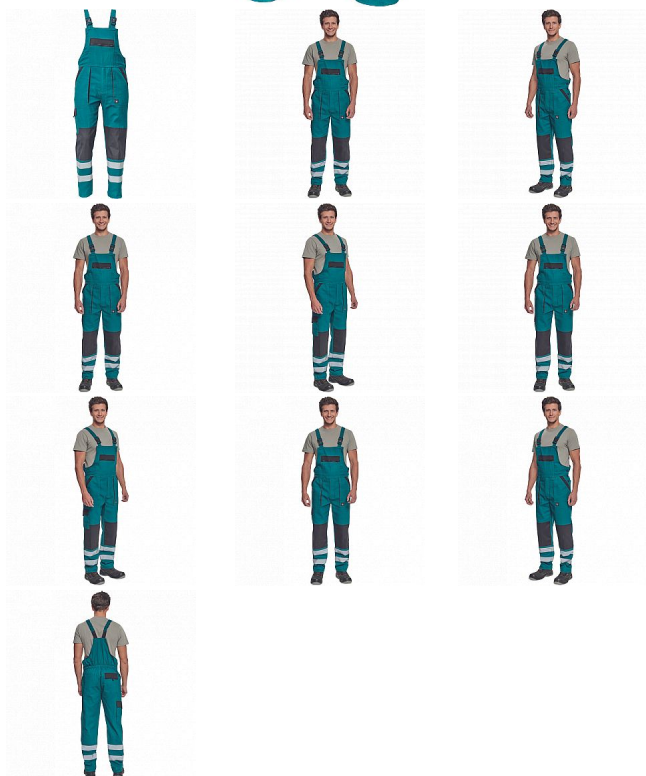

MAX NEO RFLX laclové zelená

» PRACOVNÍ ODĚVY » Montérkové laclové kalhoty » MAX NEO RFLX laclové zelená

Kód zboží

1028102606

EAN

8591806258365

Značka

CERVA

Na skladě:

U dodavatele

U dodavatele:

12 KS