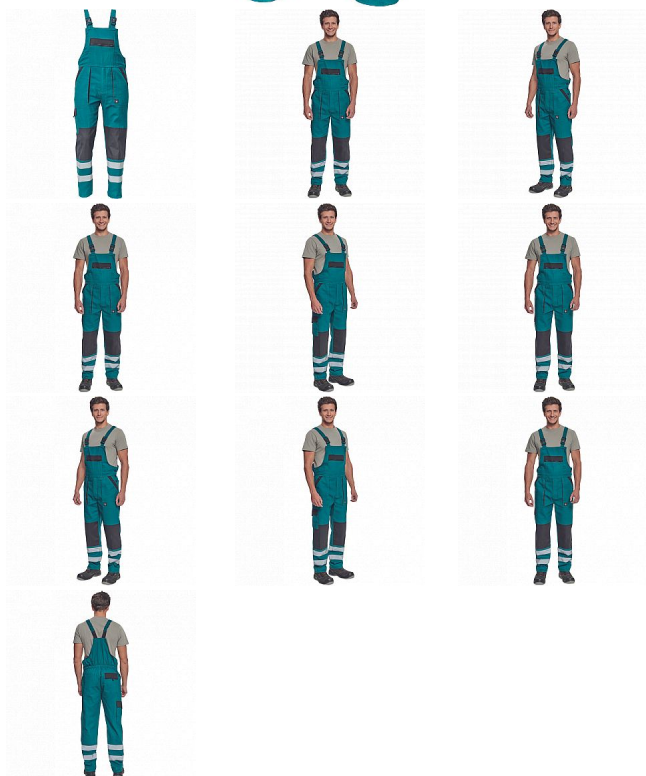

MAX NEO RFLX laclové zelená

» PRACOVNÍ ODĚVY » Montérkové laclové kalhoty

Kód zboží

1028102606

Dodavatelské číslo

0353003510xxx

Značka

CERVA

Dostupnost:

938 KS

MAX NEO RFLX laclové zelená

» PRACOVNÍ ODĚVY » Montérkové laclové kalhoty

Popis

- pánské pracovní kalhoty s laclem a elastickým pasem
- široké šle s plastovými sponami
- 2 přední kapsy, 1 stehenní kapsa
- 1 velká náprsní kapsa, 2 zadní kapsy
- reflexní pruhy na spodní části nohavic
- zesílená oblast kolen
- nastavitelná délka nohavic

Parametry

Značka	CERVA
Materiál	Svrchní materiál: 100% bavlna, 260 g/m ²
Barva	zelená
Pohlaví	Pánské

Soubory ke stažení

[TECHNICKÝ LIST - MAX NEO RFLX LACL.pdf \(115.18kB\)](#)