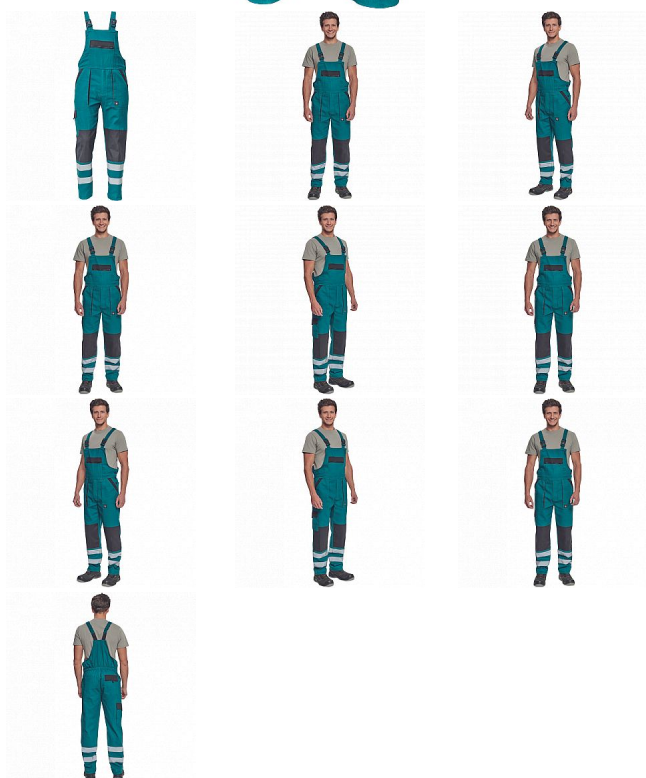

# MAX NEO RFLX laclové zelená

» PRACOVNÍ ODĚVY » Montérkové laclové kalhoty

Kód zboží

1028102606

Dodavatelské číslo

0353003510xxx

Značka

CERVA

# MAX NEO RFLX laclové zelená

» PRACOVNÍ ODĚVY » Montérkové laclové kalhoty

## Popis

- pánské pracovní kalhoty s laclem a elastickým pasem
- široké šle s plastovými sponami
- 2 přední kapsy, 1 stehenní kapsa
- 1 velká náprsní kapsa, 2 zadní kapsy
- reflexní pruhy na spodní části nohavic
- zesílená oblast kolen
- nastavitelná délka nohavic

## Parametry

|          |  |
|----------|--|
| Značka   | CERVA  |
| Materiál | <b>Svrchní materiál:</b> 100% bavlna, 260 g/m <sup>2</sup> |
| Barva    | zelená   |
| Pohlaví  | Pánské   |