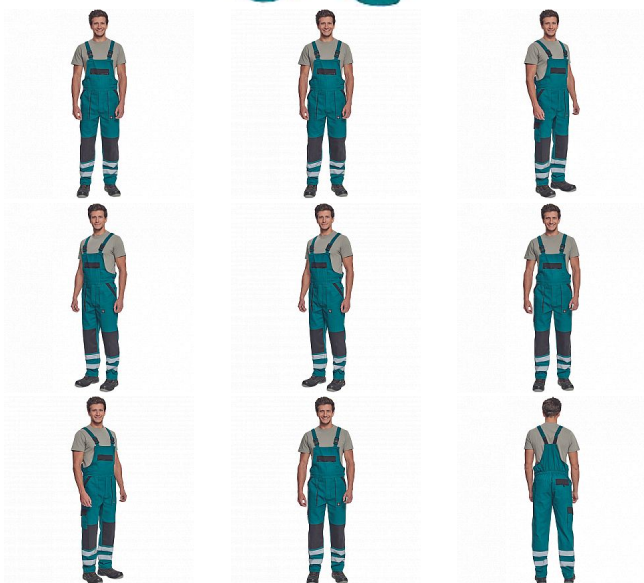

MAX NEO RFLX laclové zelená

» PRACOVNÍ ODĚVY » Montérkové laclové kalhoty

Popis

- pánské pracovní kalhoty s laclem a elastickým pasem
- široké šle s plastovými sponami
- 2 přední kapsy, 1 stehenní kapsa
- 1 velká náprsní kapsa, 2 zadní kapsy
- reflexní pruhy na spodní části nohavic
- zesílená oblast kolen
- nastavitelná délka nohavic

Kód zboží	1028102606
Dodavatelské číslo	0353003510xxx
Značka	CERVA

Dostupnost: 1 111 KS

Parametry

Značka	CERVA
Materiál	Svrchní materiál: 100% bavlna, 260 g/m ²
Barva	zelená
Pohlaví	Pánské