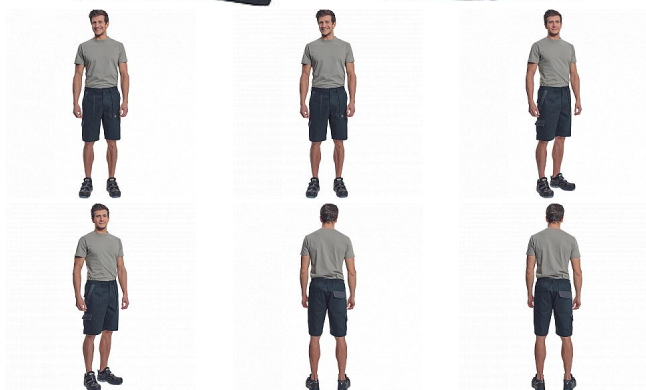

MAX NEO šortky černá

» PRACOVNÍ ODĚVY » Montérkové šortky » Šortky » MAX NEO šortky černá

Popis

- pánské pracovní šortky s elastickým pasem
- 2 přední kapsy, 1 stehenní kapsa, 2 zadní kapsy

Kód zboží	1029002501
EAN	8591806276307
Značka	CERVA

Na skladě:	U dodavatele
Na prodejně:	1 KS
U dodavatele:	112 KS

Parametry

Značka	CERVA
Materiál	Svrchní materiál: 100% bavlna, 260 g/m ²
Barva	černá
Pohlaví	Pánské