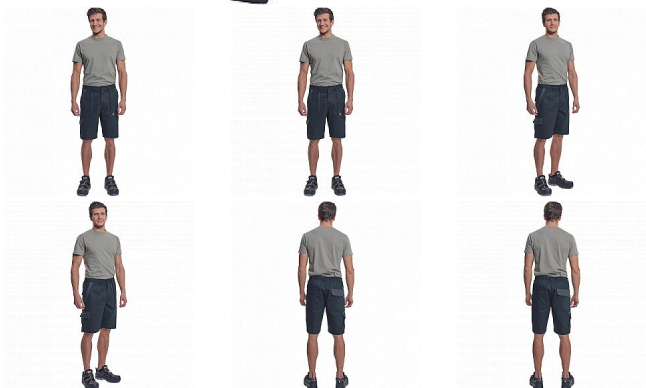

# MAX NEO šortky černá

» PRACOVNÍ ODĚVY » Montérkové šortky » Šortky » MAX NEO šortky černá

## Popis

- pánské pracovní šortky s elastickým pasem
- 2 přední kapsy, 1 stehenní kapsa, 2 zadní kapsy

Kód zboží	1029002501
EAN	8591806276314
Značka	CERVA

Na skladě:	U dodavatele
Na prodejně:	1 KS
U dodavatele:	276 KS

## Parametry

Značka	CERVA
Materiál	<b>Svrchní materiál:</b> 100% bavlna, 260 g/m <sup>2</sup>
Barva	černá
Pohlaví	Pánské