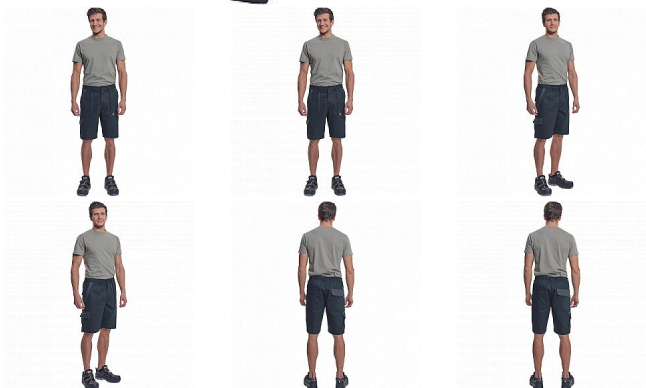

MAX NEO šortky černá

» PRACOVNÍ ODĚVY » Montérkové šortky » Šortky » MAX NEO šortky černá

Popis

- pánské pracovní šortky s elastickým pasem
- 2 přední kapsy, 1 stehenní kapsa, 2 zadní kapsy

Kód zboží	1029002501
EAN	8591806276369
Značka	CERVA

Na skladě:	U dodavatele
Na prodejně:	1 KS
U dodavatele:	118 KS

Parametry

Značka	CERVA
Materiál	Svrchní materiál: 100% bavlna, 260 g/m ²
Barva	černá
Pohlaví	Pánské