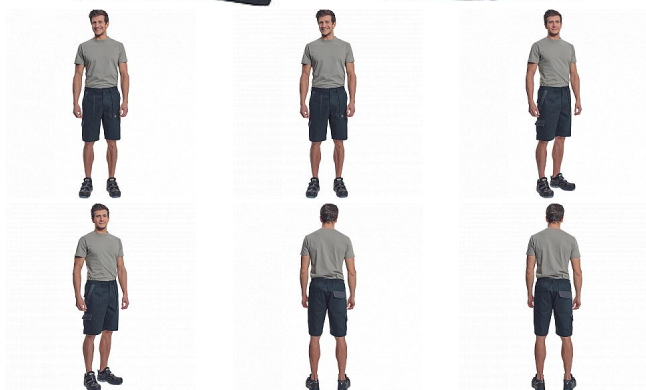

MAX NEO šortky černá

» PRACOVNÍ ODĚVY » Montérkové šortky » Šortky » MAX NEO šortky černá

Popis

- pánské pracovní šortky s elastickým pasem
- 2 přední kapsy, 1 stehenní kapsa, 2 zadní kapsy

Kód zboží	1029002501
EAN	8591806276390
Značka	CERVA

Na skladě:	U dodavatele
Na prodejně:	1 KS
U dodavatele:	92 KS

Parametry

Značka	CERVA
Materiál	Svrchní materiál: 100% bavlna, 260 g/m ²
Barva	černá
Pohlaví	Pánské