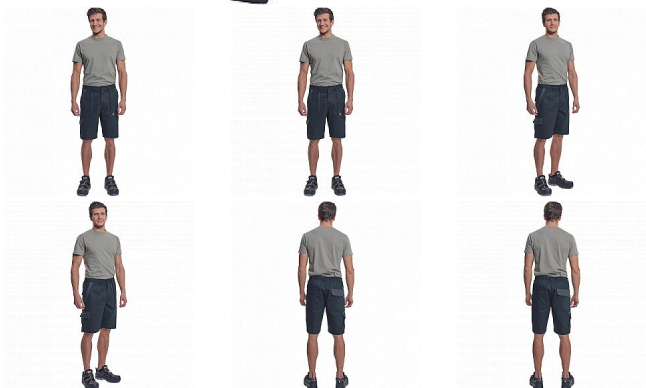

# MAX NEO šortky černá

» PRACOVNÍ ODĚVY » Montérkové šortky » Šortky » MAX NEO šortky černá

## Popis

- pánské pracovní šortky s elastickým pasem
- 2 přední kapsy, 1 stehenní kapsa, 2 zadní kapsy

Kód zboží	1029002501
EAN	8591806276406
Značka	CERVA

Na skladě:	U dodavatele
Na prodejně:	2 KS
U dodavatele:	93 KS

## Parametry

Značka	CERVA
Materiál	<b>Svrchní materiál:</b> 100% bavlna, 260 g/m <sup>2</sup>
Barva	černá
Pohlaví	Pánské