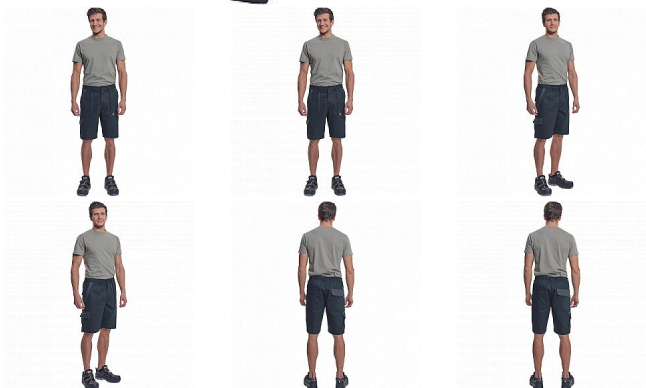

MAX NEO šortky černá

» PRACOVNÍ ODĚVY » Montérkové šortky » Šortky » MAX NEO šortky černá

Popis

- pánské pracovní šortky s elastickým pasem
- 2 přední kapsy, 1 stehenní kapsa, 2 zadní kapsy

Kód zboží	1029002501
EAN	8591806276406
Značka	CERVA

Na skladě:	U dodavatele
Na prodejně:	2 KS
U dodavatele:	93 KS

Parametry

Značka	CERVA
Materiál	Svrchní materiál: 100% bavlna, 260 g/m ²
Barva	černá
Pohlaví	Pánské