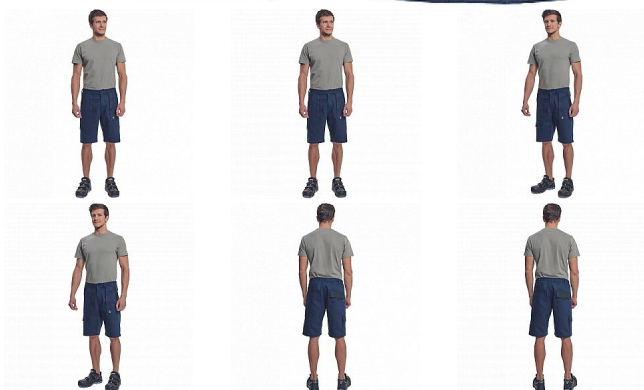

# MAX NEO šortky navy

» PRACOVNÍ ODĚVY » Montérkové šortky » Šortky » MAX NEO šortky navy

## Popis

- pánské pracovní šortky s elastickým pasem
- 2 přední kapsy, 1 stehenní kapsa, 2 zadní kapsy

Kód zboží	1029002503
EAN	8591806276659
Značka	CERVA

Na skladě: U dodavatele  
U dodavatele: 80 KS

## Parametry

Značka	CERVA
Materiál	<b>Svrchní materiál:</b> 100% bavlna, 260 g/m <sup>2</sup>
Barva	modrá
Pohlaví	Pánské