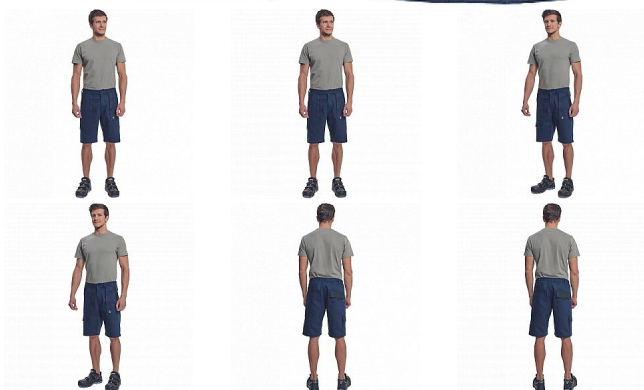

MAX NEO šortky navy

» PRACOVNÍ ODĚVY » Montérkové šortky » Šortky » MAX NEO šortky navy

Popis

- pánské pracovní šortky s elastickým pasem
- 2 přední kapsy, 1 stehenní kapsa, 2 zadní kapsy

Kód zboží	1029002503
EAN	8591806264342
Značka	CERVA

Na skladě:	1 KS
U dodavatele:	306 KS

Parametry

Značka	CERVA
Materiál	Svrchní materiál: 100% bavlna, 260 g/m ²
Barva	modrá
Pohlaví	Pánské