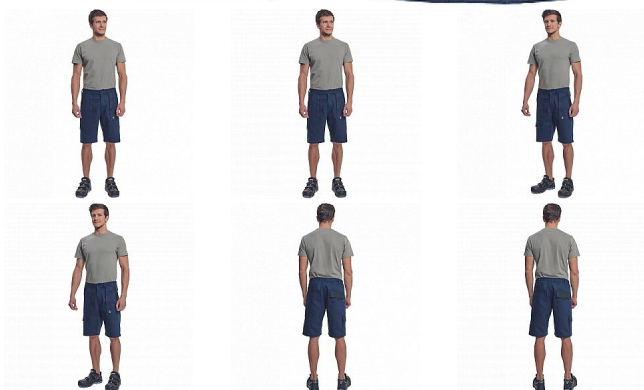

MAX NEO šortky navy

» PRACOVNÍ ODĚVY » Montérkové šortky » Šortky » MAX NEO šortky navy

Popis

- pánské pracovní šortky s elastickým pasem
- 2 přední kapsy, 1 stehenní kapsa, 2 zadní kapsy

Kód zboží	1029002503
EAN	8591806276703
Značka	CERVA

Na skladě:	3 KS
U dodavatele:	240 KS

Parametry

Značka	CERVA
Materiál	Svrchní materiál: 100% bavlna, 260 g/m ²
Barva	modrá
Pohlaví	Pánské