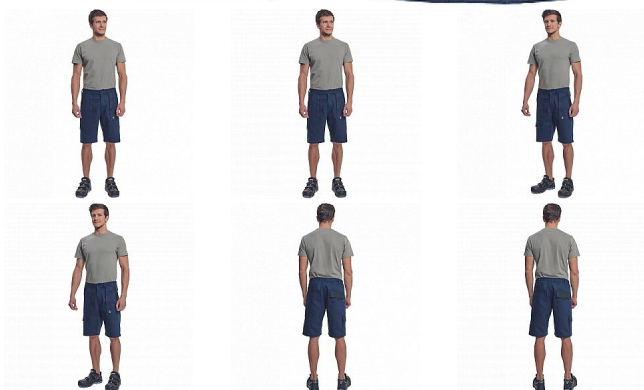

# MAX NEO šortky navy

» PRACOVNÍ ODĚVY » Montérkové šortky » Šortky » MAX NEO šortky navy

## Popis

- pánské pracovní šortky s elastickým pasem
- 2 přední kapsy, 1 stehenní kapsa, 2 zadní kapsy

Kód zboží	1029002503
EAN	8591806276710
Značka	CERVA

Na skladě: U dodavatele  
U dodavatele: 204 KS

## Parametry

Značka	CERVA
Materiál	<b>Svrchní materiál:</b> 100% bavlna, 260 g/m <sup>2</sup>
Barva	modrá
Pohlaví	Pánské