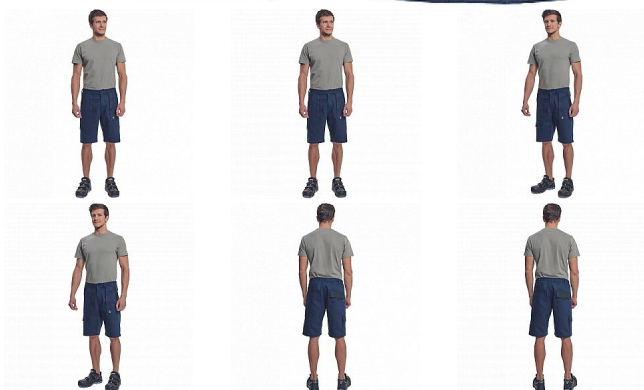

MAX NEO šortky navy

» PRACOVNÍ ODĚVY » Montérkové šortky » Šortky » MAX NEO šortky navy

Popis

- pánské pracovní šortky s elastickým pasem
- 2 přední kapsy, 1 stehenní kapsa, 2 zadní kapsy

Kód zboží	1029002503
EAN	8591806276734
Značka	CERVA

Na skladě: U dodavatele
U dodavatele: 95 KS

Parametry

Značka	CERVA
Materiál	Svrchní materiál: 100% bavlna, 260 g/m ²
Barva	modrá
Pohlaví	Pánské