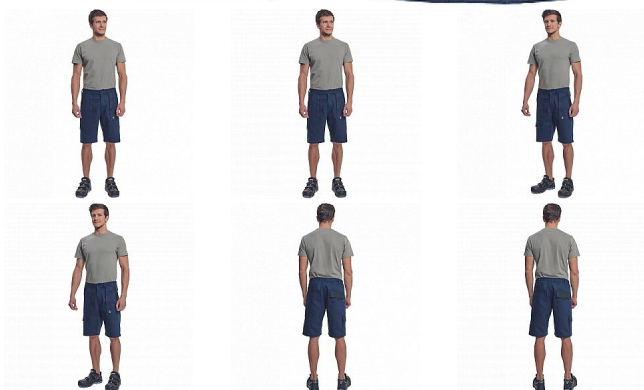

# MAX NEO šortky navy

» PRACOVNÍ ODĚVY » Montérkové šortky » Šortky » MAX NEO šortky navy

## Popis

- pánské pracovní šortky s elastickým pasem
- 2 přední kapsy, 1 stehenní kapsa, 2 zadní kapsy

Kód zboží	1029002503
EAN	8591806276734
Značka	CERVA

Na skladě: U dodavatele  
U dodavatele: 95 KS

## Parametry

Značka	CERVA
Materiál	<b>Svrchní materiál:</b> 100% bavlna, 260 g/m <sup>2</sup>
Barva	modrá
Pohlaví	Pánské