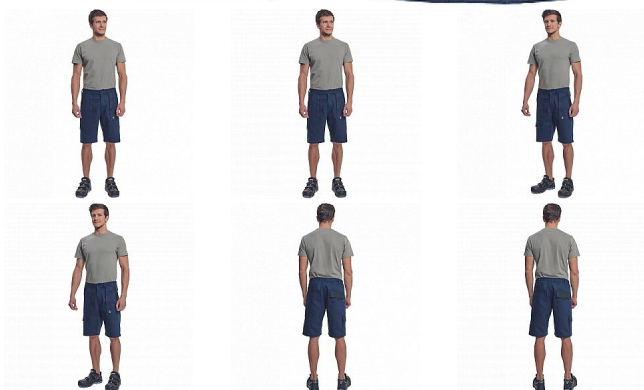

# MAX NEO šortky navy

» PRACOVNÍ ODĚVY » Montérkové šortky » Šortky » MAX NEO šortky navy

## Popis

- pánské pracovní šortky s elastickým pasem
- 2 přední kapsy, 1 stehenní kapsa, 2 zadní kapsy

Kód zboží	1029002503
EAN	8591806276758
Značka	CERVA

Na skladě: U dodavatele  
U dodavatele: 51 KS

## Parametry

Značka	CERVA
Materiál	<b>Svrchní materiál:</b> 100% bavlna, 260 g/m <sup>2</sup>
Barva	modrá
Pohlaví	Pánské