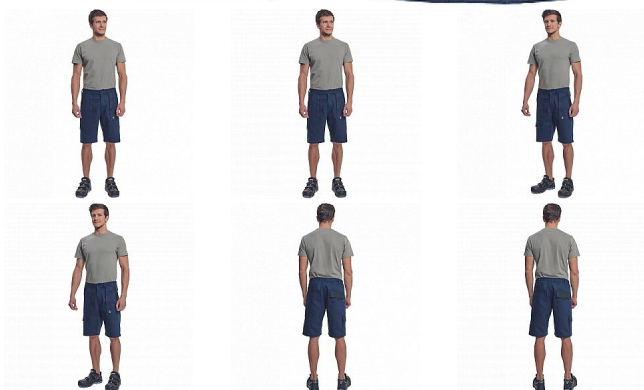

MAX NEO šortky navy

» PRACOVNÍ ODĚVY » Montérkové šortky » Šortky » MAX NEO šortky navy

Popis

- pánské pracovní šortky s elastickým pasem
- 2 přední kapsy, 1 stehenní kapsa, 2 zadní kapsy

Kód zboží	1029002503
EAN	8591806276758
Značka	CERVA

Na skladě: U dodavatele
U dodavatele: 51 KS

Parametry

Značka	CERVA
Materiál	Svrchní materiál: 100% bavlna, 260 g/m ²
Barva	modrá
Pohlaví	Pánské